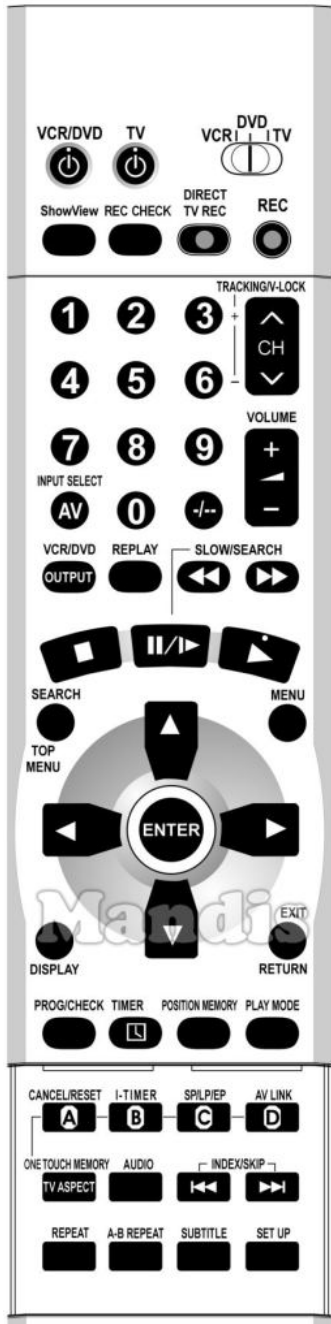

Original	Replacement
Power DVD	Power
Rec Check	Rec
1	1
2	2
3	3
4	4
5	5
6	6
7	7
8	8
9	9
0	0
--/--	GUIDE
CH+ / Tracking/V-Lock +	Ch +
CH- / Tracking/V-Lock -	Ch -
AV / Input Select	AV
Output DVD	Media

Original	Replacement
<< Slow/Search	<<
Slow/Search >>	>>
Stop	Stop
Pause / Step	Pause
Play	Play
Top Menu	D. Menu
Menu	Menu
Up	Up
Left	Left
Enter	Ok
Right	Right
Down	Down
Display	Info
Return	Back
Timer	Shift + AV
Play Mode	Shift + Play
Position	Pre Ch

Memory

Original	Replacement	Original	Replacement
 Replay	 List		
 A / Cancel/Reset	 Red		
 B / I-Timer	 Green		
 C / SP/LP/EP	 Yellow		
 D / AV Link	 Blue		
 One Touch	 Smart		
 Audio	 Dual		
 I<< Index/Skip	 I<<		
 Index/Skip >>I	 >>I		
 Repeat	 Text		
 A-B Repeat	 +  Shift + Text		
 Subtitle	 Subt		
 Setup	 Options		

Original	Replacement
Power VCR	Power
ShowView	Smart
Rec Check	Options
Direct TV Rec	Shift + Rec
Rec	Rec
1	1
2	2
3	3
4	4
5	5
6	6
7	7
8	8
9	9
0	0
-/-	Guide
CH+ / Tracking/V-Lock +	Ch +

Original	Replacement
CH- / Tracking/V-Lock -	Ch -
AV / Input Select	AV
Output VCR	Media
Replay	List
<< Slow/Search	<<
Slow/Search >>	>>
Stop	Stop
Pause / Step	Pause
Play	Play
Menu	Menu
Up	Up
Left	Left
Enter	Ok
Right	Right
Down	Down
Display	Info
Exit	Exit