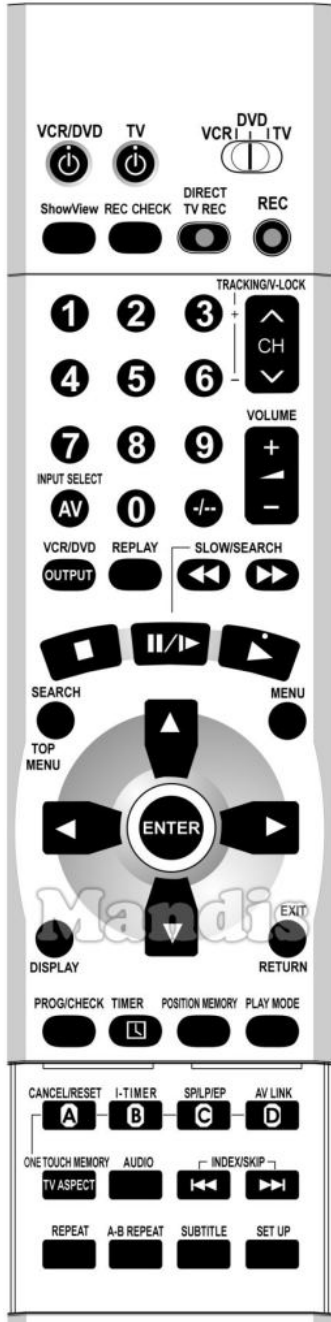

Original	Replacement
Power DVD	Power
Rec Check	Rec
1	1
2	2
3	3
4	4
5	5
6	6
7	7
8	8
9	9
0	0
--/--	GUIDE
CH+ / Tracking/V-Lock +	Ch +
CH- / Tracking/V-Lock -	Ch -
AV / Input Select	AV
Output DVD	Media

Original	Replacement
<< Slow/Search	<<
Slow/Search >>	>>
Stop	Stop
Pause / Step	Pause
Play	Play
Top Menu	D. Menu
Menu	Menu
Up	Up
Left	Left
Enter	Ok
Right	Right
Down	Down
Display	Info
Return	Back
Timer	Shift + AV
Play Mode	Shift + Play
Position	Pre Ch

Memory

Original	Replacement	Original	Replacement
 Replay	 List		
 A / Cancel/Reset	 Red		
 B / I-Timer	 Green		
 C / SP/LP/EP	 Yellow		
 D / AV Link	 Blue		
 One Touch	 Smart		
 Audio	 Dual		
 I<< Index/Skip	 I<<		
 Index/Skip >>I	 >>I		
 Repeat	 Text		
 A-B Repeat	 +  Shift + Text		
 Subtitle	 Subt		
 Setup	 Options		

Original	Replacement
Power VCR	Power
ShowView	Smart
Rec Check	Options
Direct TV Rec	Shift + Rec
Rec	Rec
1	1
2	2
3	3
4	4
5	5
6	6
7	7
8	8
9	9
0	0
-/-	Guide
CH+ / Tracking/V-Lock +	Ch +

Original	Replacement
CH- / Tracking/V-Lock -	Ch -
AV / Input Select	AV
Output VCR	Media
Replay	List
<< Slow/Search	<<
Slow/Search >>	>>
Stop	Stop
Pause / Step	Pause
Play	Play
Menu	Menu
Up	Up
Left	Left
Enter	Ok
Right	Right
Down	Down
Display	Info
Exit	Exit