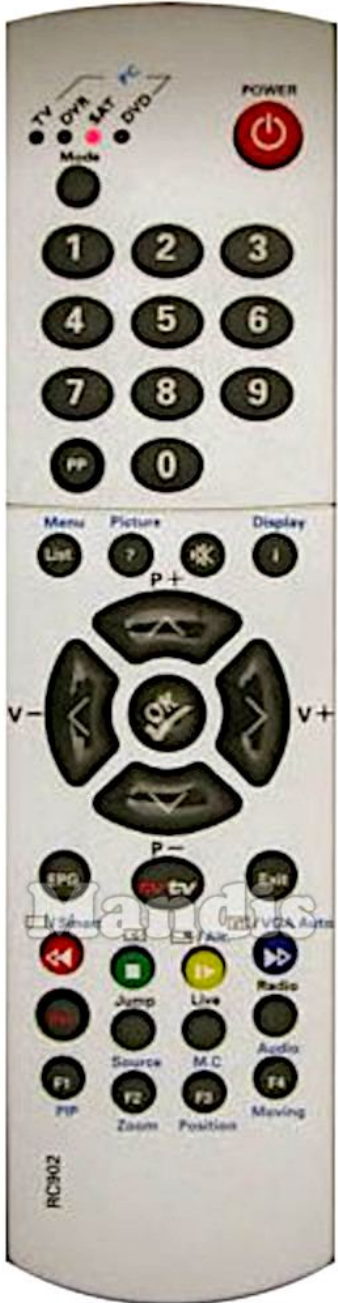

Original	Replacement	Original	Replacement
 Power	 Power	 Down / P-	 Down
 1	 1	 Right / V+	 Right
 2	 2	 Left / V-	 Left
 3	 3	 OK	 Ok
 4	 4	 Up / P+	 Ch +
 5	 5	 Down / P-	 Ch -
 6	 6	 Right / V+	 Vol +
 7	 7	 Left / V-	 Vol -
 8	 8	 EPG	 Guide
 9	 9	 TVTV	 TV/R
 0	 0	 Exit	 Exit
 PP	 RETURN BACK	 Red / <<	 Red
 List / Menu	 TOP MENU MENU	 Green / Stop	 Green
 ? / Picture	 PICTURE FORMAT	 Yellow / I>	 Yellow
 Mute	 MUTE	 Blue / >> / VT	 Blue
 i / Display	 DISPLAY INFO	 Rec	 Rec
 Up / P+	 Up	 Jump / Source	 Smart

Original		Replacement	
	Jump / Source		AV
	Live / MC		Media
	Radio / Audio		Shift + TV/R
	F1 / PIP		Shift + 1
	F2 / Zoom		Shift + 2
	F2 / Zoom		Eject
	F3 / Positioning		Shift + 3
	F4 / Moving		Shift + 4

Original	Replacement