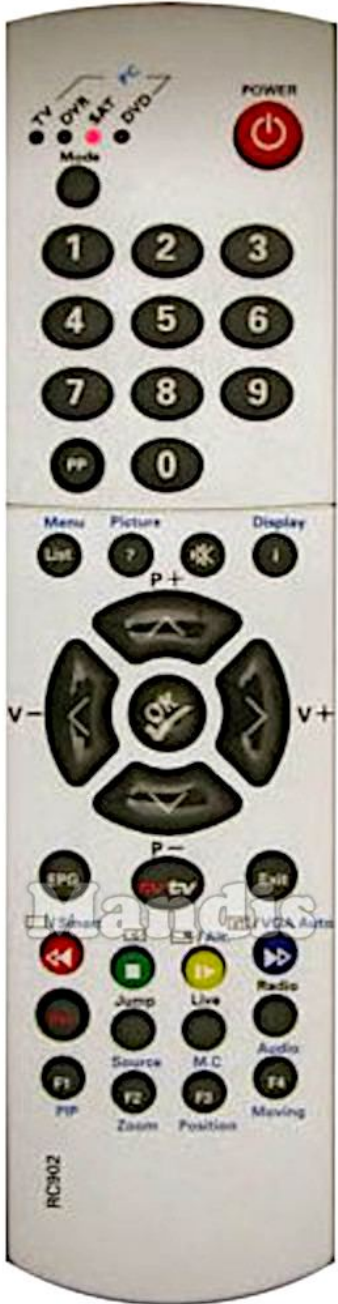

Original	Replacement
 Power	 Power
 1	 1
 2	 2
 3	 3
 4	 4
 5	 5
 6	 6
 7	 7
 8	 8
 9	 9
 0	 0
 PP	 Back
 List / Menu	 Menu
 ? / Picture	 Format
 Mute	 Mute
 i / Display	 Info
 Up / P+	 Up

Original	Replacement
 Down / P-	 Down
 Right / V+	 Right
 Left / V-	 Left
 OK	 Ok
 Up / P+	 Ch +
 Down / P-	 Ch -
 Right / V+	 Vol +
 Left / V-	 Vol -
 EPG	 Guide
 TVTV	 TV/R
 Exit	 Exit
 Red / <<	 Red
 Green / Stop	 Green
 Yellow / I>	 Yellow
 Blue / >> / VT	 Blue
 Rec	 Rec
 Jump / Source	 Smart

Original	Replacement	Original	Replacement
Jump / Source	AV		
Live / MC	Media		
Radio / Audio	Shift + TV/R		
F1 / PIP	Shift + 1		
F2 / Zoom	Shift + 2		
F2 / Zoom	Eject		
F3 / Positioning	Shift + 3		
F4 / Moving	Shift + 4		