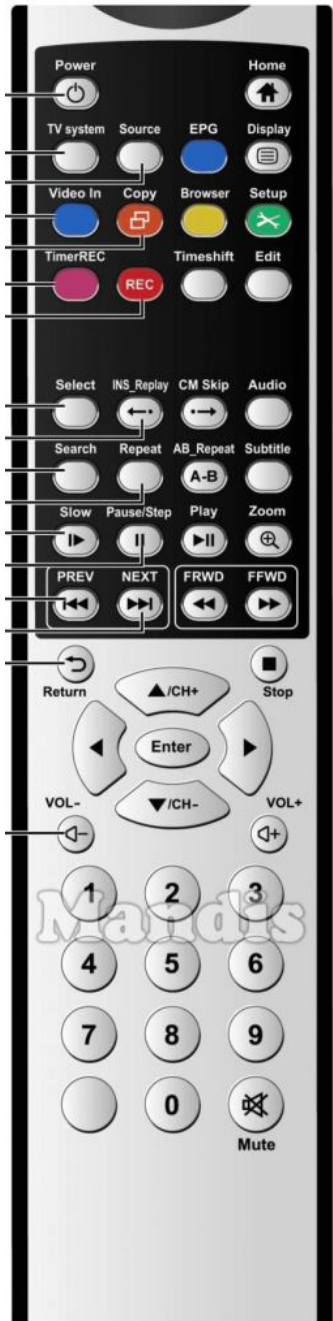

Original		Replacement		Original		Replacement	
	Power		Power		•→ CM Skip		Shift + Right
	Home		Smart		Audio		Dual
	Home		Menu		Search		TV/R
	TV system		List		Repeat		Text
	Source		AV		Subtitle		Subt
	EPG		Guide		AB_Repeat		Shift + Text
	Display		Info		Slow		Shift + Play
	Video In		Blue		Pause / Step		Pause
	Copy		Red		Play		Play
	Browser		Yellow		Zoom		Eject
	Setup		Options		PREV		I<<
	Setup		Green		NEXT		>>I
	Timer REC		Shift + AV		FRWD		<<
	Rec		Rec		FFWD		>>
	Edit		3D		TimeShift		Format
	Select		Media		Return		Back
	←• INS_Replay		Shift + Left		Stop		Stop

Original		Replacement		Original		Replacement	
	Up / CH+		Up		9		9
	Up / CH+		Ch +		0		0
	Down / CH-		Down		Mute		Mute
	Down / CH-		Ch -				
	Left		Left				
	Enter		Ok				
	Right		Right				
	Vol+		Vol +				
	Vol-		Vol -				
	1		1				
	2		2				
	3		3				
	4		4				
	5		5				
	6		6				
	7		7				
	8		8				