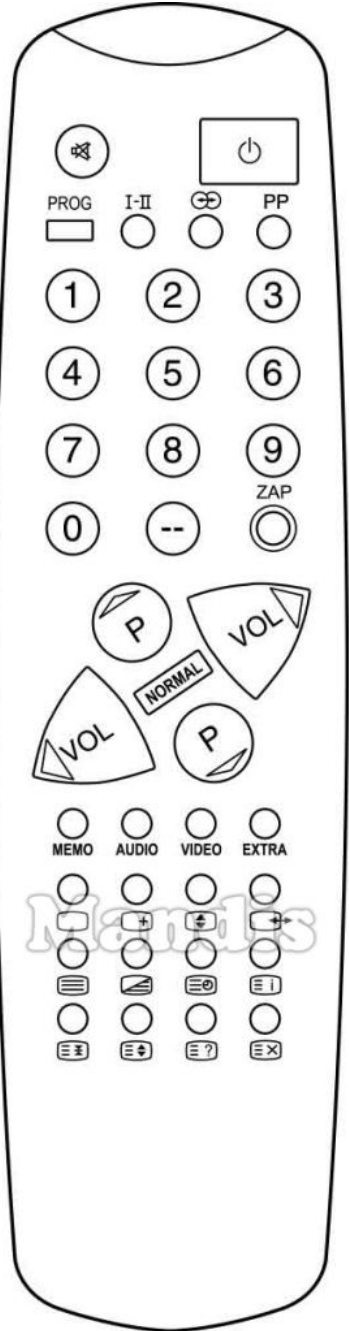

Original	Replacement	Original	Replacement
	Mute		Mute / Dimmer
	Power		Power
	Prog		TV/Radio /
	I-II		Audio / Lang I/II
	O to O		Sound / Title
	PP		Back / Return
	1		1
	2		2
	3		3
	4		4
	5		5
	6		6
	7		7
	8		8
	9		9
	0		0
	--		Guide / EPG / --
	ZAP		Smart / List
	Up / P+		Up
	Up / P+		CH+ / Page+
	Right / Vol+		Right
	Right / Vol+		Vol+
	Left / Vol-		Left
	Left / Vol-		Vol-
	Normal		OK
	Down / P-		Down
	Down / P-		CH- / Page-
	Red / Memo		Red / Netflix / Search
	Green / Audio		Green / APP / Repeat
	Green / Audio		Shift + Audio / Lang I/II
	Yellow / Video		Yellow / YouTube / Repeat
	Blue / Extra		Blue / Prime Video / Random
	[]		Display / Media
	[+]		Stop / Hold

Original	Replacement	Original	Replacement
	[♦] 		Setup / OPT /
	[]↔ 		D.Menu / Top
	[≡] 		Text / Goto
	[/≡] +		Shift + Text /
	[≡○] 		Subtitle / EQ
	[≡ i] 		Info / Angle
	[≡□] 		Pause / Step / Freeze
	[≡♦] 		Zoom / Size
	[≡?]		AV / Input / RDS
	[≡X]		Exit / Cancel / Clear