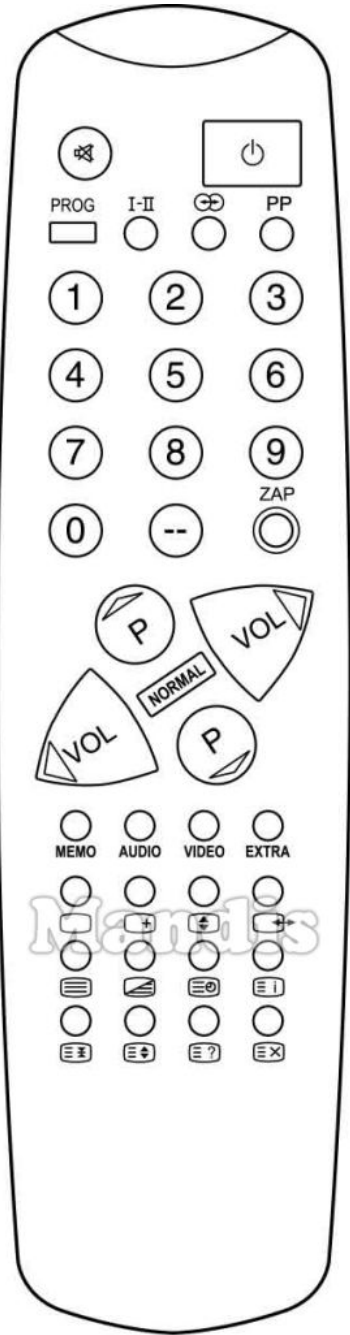

Original	Replacement	Original	Replacement
	Mute		Mute / Dimmer
	Power		Power
	Prog		TV/Radio /
	I-II		Audio / Lang I/II
	O to O		Sound / Title
	PP		Back / Return
	1		1
	2		2
	3		3
	4		4
	5		5
	6		6
	7		7
	8		8
	9		9
	0		0
	--		Guide / EPG / --
	ZAP		Smart / List
	Up / P+		Up
	Up / P+		CH+ / Page+
	Right / Vol+		Right
	Right / Vol+		Vol+
	Left / Vol-		Left
	Left / Vol-		Vol-
	Normal		OK
	Down / P-		Down
	Down / P-		CH- / Page-
	Red / Memo		Red / Netflix / Search
	Green / Audio		Green / APP / Repeat
	Green / Audio		Shift + Audio / Lang I/II
	Yellow / Video		Yellow / YouTube / Repeat
	Blue / Extra		Blue / Prime Video / Random
	[ ]		Display / Media
	[ + ]		Stop / Hold

	Original	Replacement	
	[ ◆ ]	 Setup / OPT /	
	[ ]↔	 D.Menu / Top	
	[ ≡ ]	 Text / Goto	
	[ /≡ ]	 +  Shift + Text /	
	[ ≡⊖ ]	 Subtitle / EQ	
	[ ≡ i ]	 Info / Angle	
	[ ≡ ]	 Pause / Step / Freeze	
	[ ≡ ◆ ]	 Zoom / Size	
	[ ≡ ? ]	 AV / Input / RDS	
	[ ≡ X ]	 Exit / Cancel / Clear	