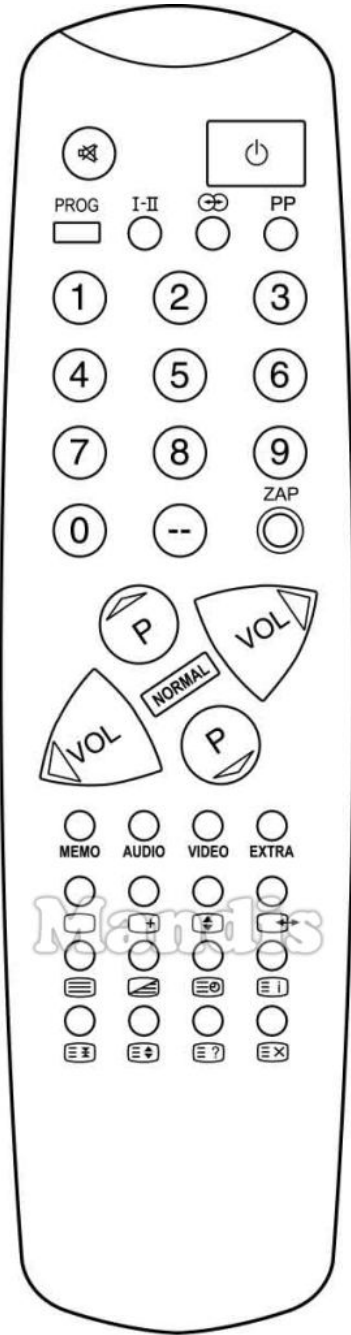

Original		Replacement		Original		Replacement	
	Mute		Mute / Dimmer		ZAP		Smart / List
	Power		Power		Up / P+		Up
	Prog		TV/Radio /		Up / P+		CH+ / Page+
	I-II		Audio / Lang I/II		Right / Vol+		Right
	O to O		Sound / Title		Right / Vol+		Vol+
	PP		Back / Return		Left / Vol-		Left
	1		1		Left / Vol-		Vol-
	2		2		Normal		OK
	3		3		Down / P-		Down
	4		4		Down / P-		CH- / Page-
	5		5		Red / Memo		Red / Netflix / Search
	6		6		Green / Audio		Green / APP / Repeat
	7		7		Green / Audio		Shift + Audio / Lang I/II
	8		8		Yellow / Video		Yellow / YouTube / Repeat
	9		9		Blue / Extra		Blue / Prime Video / Random
	0		0		[ ]		Display / Media
	--		Guide / EPG / --		[ + ]		Stop / Hold

Original	Replacement
[ ♦ ]	OPT-TOOLS SETUP Setup / OPT /
[ ]↔	TOP MENU D.MENU D.Menu / Top
[ ≡ ]	GOTO TEXT Text / Goto
[ /≡ ]	SHIFT + GOTO Text /
[ ≡ ⊕ ]	EQ SUBTITLE Subtitle / EQ
[ ≡ i ]	ANGLE INFO Info / Angle
[ ≡ □ ]	STEP-FREEZE Pause / Step / Freeze
[ ≡ ♦ ]	SIZE ZOOM Zoom / Size
[ ≡ ? ]	RDS AV INPUT AV / Input / RDS
[ ≡ X ]	CLEAR EXIT Exit / Cancel / Clear