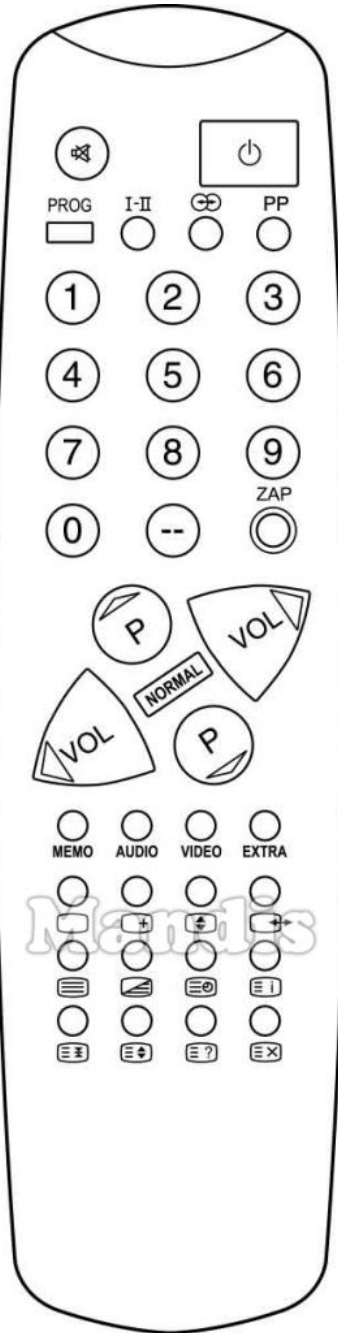

Original		Replacement		Original		Replacement	
	Mute		Mute / Dimmer		ZAP		Smart / List
	Power		Power		Up / P+		Up
	Prog		TV/Radio /		Up / P+		CH+ / Page+
	I-II		Audio / Lang I/II		Right / Vol+		Right
	O to O		Sound / Title		Right / Vol+		Vol+
	PP		Back / Return		Left / Vol-		Left
	1		1		Left / Vol-		Vol-
	2		2		Normal		OK
	3		3		Down / P-		Down
	4		4		Down / P-		CH- / Page-
	5		5		Red / Memo		Red / Netflix / Search
	6		6		Green / Audio		Green / APP / Repeat
	7		7		Green / Audio		Shift + Audio / Lang I/II
	8		8		Yellow / Video		Yellow / YouTube / Repeat
	9		9		Blue / Extra		Blue / Prime Video / Random
	0		0		[]		Display / Media
	--		Guide / EPG / --		[+]		Stop / Hold

	Original	Replacement	
	[◆]	 Setup / OPT /	
	[]↔	 D.Menu / Top	
	[≡]	 Text / Goto	
	[/≡]	 +  Shift + Text /	
	[≡⊖]	 Subtitle / EQ	
	[≡ i]	 Info / Angle	
	[≡]	 Pause / Step / Freeze	
	[≡ ◆]	 Zoom / Size	
	[≡ ?]	 AV / Input / RDS	
	[≡ X]	 Exit / Cancel / Clear	