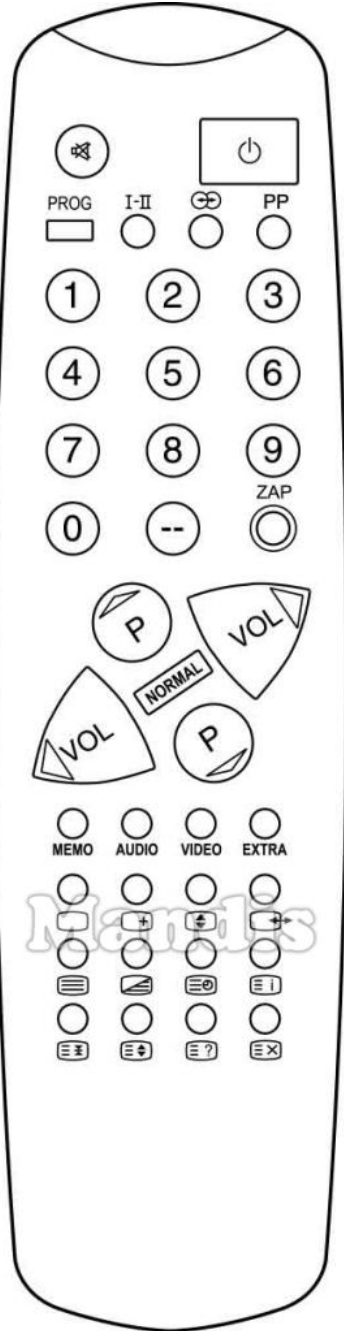

Original	Replacement	Original	Replacement
	Mute		Mute / Dimmer
	Power		Power
	Prog		TV/Radio /
	I-II		Audio / Lang I/II
	O to O		Sound / Title
	PP		Back / Return
	1		1
	2		2
	3		3
	4		4
	5		5
	6		6
	7		7
	8		8
	9		9
	0		0
	--		Guide / EPG / --
	ZAP		Smart / List
	Up / P+		Up
	Up / P+		CH+ / Page+
	Right / Vol+		Right
	Right / Vol+		Vol+
	Left / Vol-		Left
	Left / Vol-		Vol-
	Normal		OK
	Down / P-		Down
	Down / P-		CH- / Page-
	Red / Memo		Red / Netflix / Search
	Green / Audio		Green / APP / Repeat
	Green / Audio		Shift + Audio / Lang I/II
	Yellow / Video		Yellow / YouTube / Repeat
	Blue / Extra		Blue / Prime Video / Random
	[ ]		Display / Media
	[ + ]		Stop / Hold

	Original	Replacement
	[ ⬠ ]	Setup / OPT /
	[ ↔ ]	D.Menu / Top
	[ ≡ ]	Text / Goto
	[ ≡ ⬠ ]	+  Shift + Text /
	[ ≡ ○ ]	Subtitle / EQ
	[ ≡   ]	Info / Angle
	[ ≡    ]	Pause / Step / Freeze
	[ ≡ ⬠ ]	Zoom / Size
	[ ≡ ? ]	AV / Input / RDS
	[ ≡ X ]	Exit / Cancel / Clear