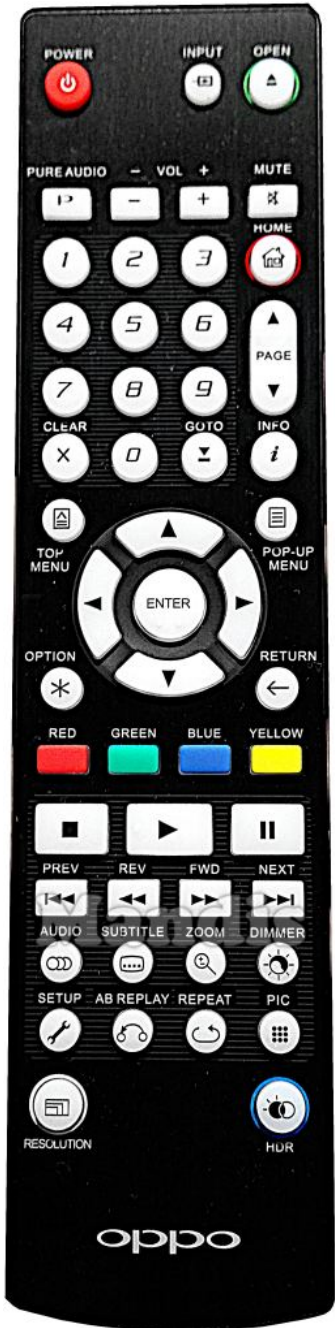

Original	Replacement
 Power	 Power
 Input	 AV / Input / RDS
 Open	 Eject / Surround
 Pure Audio	 Sound / Title
 Vol-	 Vol-
 Vol+	 Vol+
 Mute	 Mute / Dimmer
 1	 1
 2	 2
 3	 3
 Home	 Menu / Home
 4	 4
 5	 5
 6	 6
 Page+	 CH+ / Page+
 7	 7
 8	 8

Original	Replacement
 9	 9
 Page-	 CH- / Page-
 Clear	 Exit / Cancel / Clear
 0	 0
 Goto	 Text / Goto
 Info	 Info / Angle
 Top Menu	 D.Menu / Top
 Up	 Up
 Pop-Up Menu	 Shift + Menu /
 Left	 Left
 Enter	 OK
 Right	 Right
 Option	 Shift + Setup / OPT / Tools
 Down	 Down
 Return	 Back / Return
 Red	 Red / Netflix / Search
 Green	 Green / APP / Repeat

Original	Replacement
 Blue	 Blue / Prime Video / Random
 Yellow	 Yellow / YouTube / Repeat
 Stop	 Stop / Hold
 Play	 Play / Slow
 Pause	 Pause / Step / Freeze
 I<<	 I<< / Preset-
 <<	 << / Tune-
 >>	 >> / Tune+
 >>I	 >>I / Preset+
 Audio	 Audio / Lang I/II
 Subtitle	 Subtitle / EQ
 Zoom	 Zoom / Size
 Dimmer	 Shift + Mute / Dimmer
 Setup	 Setup / OPT /
 AB Replay	 Shift + YouTube / Repeat
 Repeat	 Shift + Green / APP / Repeat
 Pic	 Picture / Format

Original	Replacement
 Resolution	 Guide / EPG / -/--
 Light	 Fav / Marker / PC