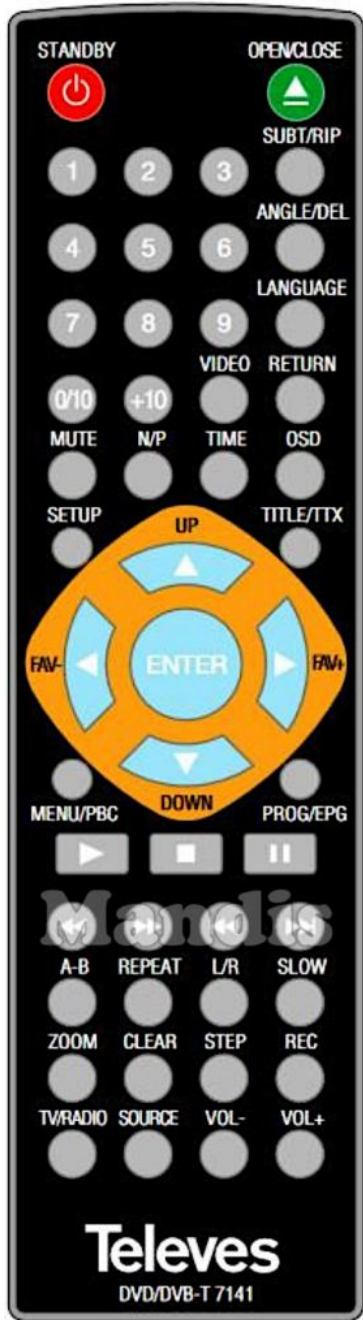

Original		Replacement		Original		Replacement	
	Standby		Power		Title / TTX		Text / Goto
	Mute		Mute / Dimmer		Source		AV / Input / RDS
	Play		Play / Slow		Menu / PBC		Menu / Home
	Pause		Pause / Step / Freeze		Up		Up
	Stop		Stop / Hold		Left / Fav-		Left
	Rec		Rec / Rec Mode		Enter		OK
	<<		<< / Tune-		Right / Fav+		Right
	>>		>> / Tune+		Clear		Exit / Cancel / Clear
	I<<		I<< / Preset-		Down		Down
	>>I		>>I / Preset+		Return		Back / Return
	Language		Audio / Lang I/II		Vol+		Vol+
	SUBT / RIP		Subtitle / EQ		L/R		Smart / List
	Open / Close		Eject / Surround		Vol-		Vol-
	Zoom		Zoom / Size		OSD		Display / Media
	Time		Sleep / Timer		1		1
	TV / Radio		TV/Radio /		2		2
	Setup		Setup / OPT /		3		3

Original		Replacement		Original		Replacement	
	4		4				
	5		5				
	6		6				
	7		7				
	8		8				
	9		9				
	+10		Guide / EPG / -/--				
	0/10		0				
	Repeat		Green / APP / Repeat				
	A-B		Yellow / YouTube / Repeat				
	Slow		Shift + Play /				
	Step		Shift + Pause / Step /				
	Prog / EPG		Shift + TV/Radio / Program				
	Angle / Del		Shift + Back / Return				
	N/P		Shift + Display / Media				
	Video		Shift + 4				
	Prog / EPG		Shift + Guide / EPG / -/--				