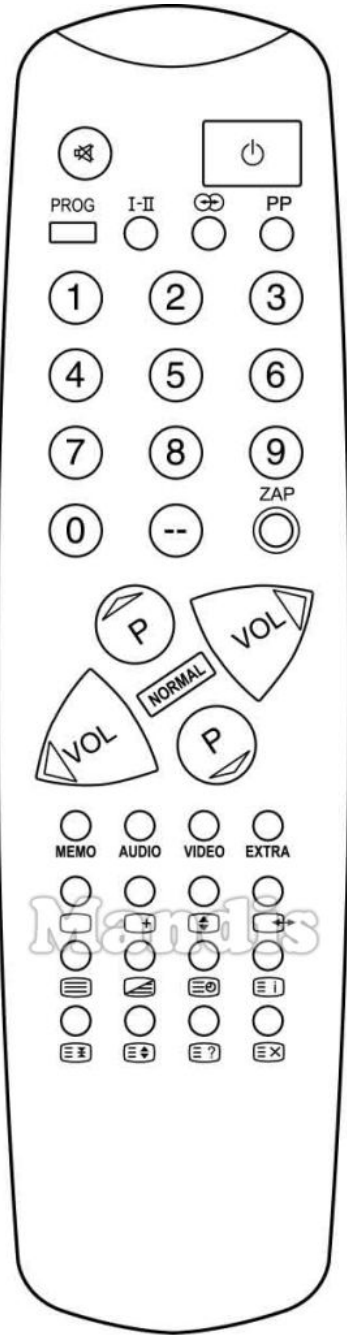

Original		Replacement		Original		Replacement	
	Mute		Mute / Dimmer		ZAP		Smart / List
	Power		Power		Up / P+		Up
	Prog		TV/Radio /		Up / P+		CH+ / Page+
	I-II		Audio / Lang I/II		Right / Vol+		Right
	O to O		Sound / Title		Right / Vol+		Vol+
	PP		Back / Return		Left / Vol-		Left
	1		1		Left / Vol-		Vol-
	2		2		Normal		OK
	3		3		Down / P-		Down
	4		4		Down / P-		CH- / Page-
	5		5		Red / Memo		Red / Netflix / Search
	6		6		Green / Audio		Green / APP / Repeat
	7		7		Green / Audio		Shift + Audio / Lang I/II
	8		8		Yellow / Video		Yellow / YouTube / Repeat
	9		9		Blue / Extra		Blue / Prime Video / Random
	0		0		[]		Display / Media
	--		Guide / EPG / --		[+]		Stop / Hold

	Original	Replacement	
	[♦]	 Setup / OPT /	
	[]↔	 D.Menu / Top	
	[≡]	 Text / Goto	
	[/ ≡]	 +  Shift + Text /	
	[≡ ⊕]	 Subtitle / EQ	
	[≡ i]	 Info / Angle	
	[≡ □]	 Pause / Step / Freeze	
	[≡ ♦]	 Zoom / Size	
	[≡ ?]	 AV / Input / RDS	
	[≡ X]	 Exit / Cancel / Clear	