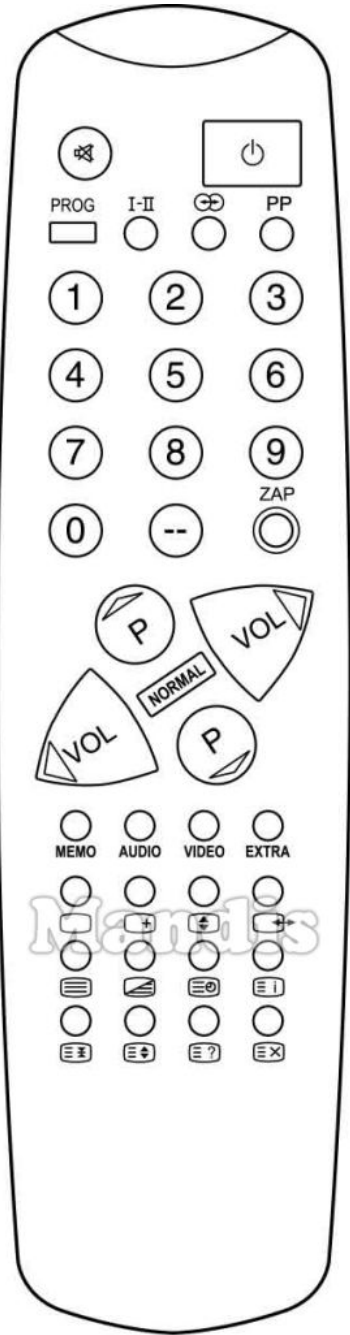

Original		Replacement		Original		Replacement	
	Mute		Mute / Dimmer		ZAP		Smart / List
	Power		Power		Up / P+		Up
	Prog		TV/Radio /		Up / P+		CH+ / Page+
	I-II		Audio / Lang I/II		Right / Vol+		Right
	O to O		Sound / Title		Right / Vol+		Vol+
	PP		Back / Return		Left / Vol-		Left
	1		1		Left / Vol-		Vol-
	2		2		Normal		OK
	3		3		Down / P-		Down
	4		4		Down / P-		CH- / Page-
	5		5		Red / Memo		Red / Netflix / Search
	6		6		Green / Audio		Green / APP / Repeat
	7		7		Green / Audio		Shift + Audio / Lang I/II
	8		8		Yellow / Video		Yellow / YouTube / Repeat
	9		9		Blue / Extra		Blue / Prime Video / Random
	0		0		[ ]		Display / Media
	--		Guide / EPG / --		[ + ]		Stop / Hold

	Original	Replacement		Original	Replacement
	[ ♦ ]	<b>OPT-TOOLS SETUP</b> Setup / OPT /			
	[ ]↔	<b>TOP MENU D.MENU</b> D.Menu / Top			
	[ ≡ ]	<b>GOTO TEXT</b> Text / Goto			
	[ /≡ ]	<b>SHIFT + GOTO TEXT</b> Shift + Text /			
	[ ≡⊕ ]	<b>EQ SUBTITLE</b> Subtitle / EQ			
	[ ≡ i ]	<b>ANGLE INFO</b> Info / Angle			
	[ ≡⏸ ]	<b>STEP-FREEZE</b> Pause / Step / Freeze			
	[ ≡♦ ]	<b>SIZE ZOOM</b> Zoom / Size			
	[ ≡? ]	<b>RDS AV INPUT</b> AV / Input / RDS			
	[ ≡X ]	<b>CLEAR EXIT</b> Exit / Cancel / Clear			