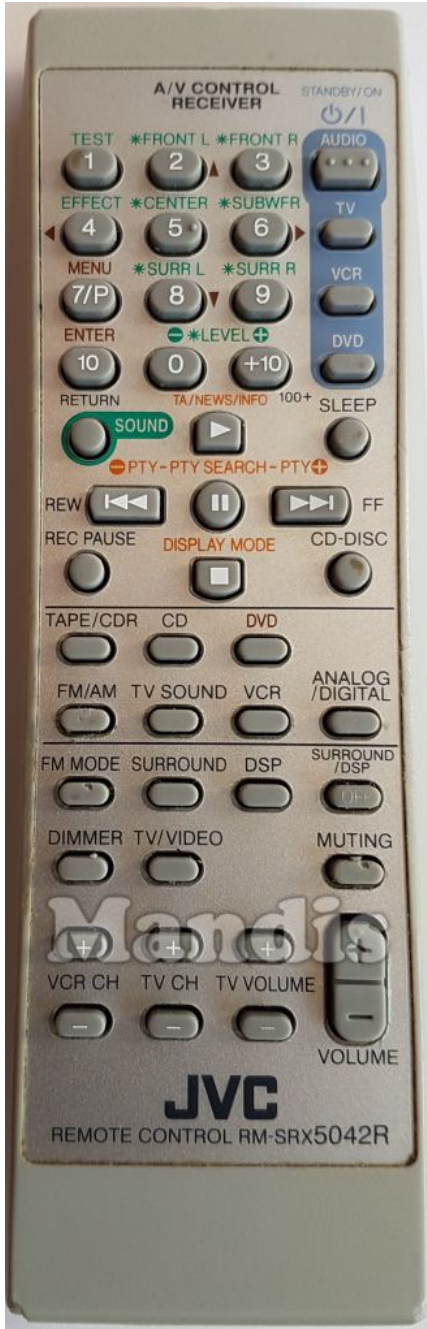

Original	Replacement
TEST Test	GOTO TEXT Text / Goto
1 1	1 1
1 1 FM/AM	SHIFT + TV 1 Shift + 1
2 2	DVD 2 2
2 2 FM/AM	SHIFT + DVD 2 Shift + 2
3 3	CD - STB 3 3
3 3 FM/AM	SHIFT + CD - STB 3 Shift + 3
EFFECT Effect	FORMAT PICTURE Picture / Format
4 4	VIDEO 4 4
4 4 FM/AM	SHIFT + VIDEO 4 Shift + 4
5 5	TAPE 5 5
5 5 FM/AM	SHIFT + TAPE 5 Shift + 5
6 6	TUNER 6 6
6 6 FM/AM	SHIFT + TUNER 6 Shift + 6
7/P 7/P	SHIFT + AUX - HDD 7 Shift + 7
7/P 7 FM/AM	AUX - HDD 7 7
8 8	USB 8 8

Original	Replacement
8 8 FM/AM	SHIFT + USB 8 Shift + 8
9 9	BLUETOOTH 9 9
9 9 FM/AM	SHIFT + BLUETOOTH 9 Shift + 9
LEVEL Level- SURR L	DOWN Down
LEVEL Level - SURR R	SHIFT + DOWN Shift + Down
LEVEL Level- Center	SHIFT + CH PAGE - Shift + CH- /
LEVEL Level- SUBWFR	LEFT Left
LEVEL Level- Front L	VOL - Vol-
LEVEL Level- Front R	CH PAGE - CH- / Page-
LEVEL+ Level+ SURR L	UP Up
LEVEL+ Level+ SURR R	SHIFT + UP Shift + Up
LEVEL+ Level+ Center	SHIFT + CH PAGE + Shift + CH+ /
LEVEL+ Level+ SUBWFR	RIGHT Right
LEVEL+ Level+ Front L	VOL + Vol+
LEVEL+ Level+ Front R	CH PAGE + CH+ / Page+
10/Return 10/Return	SHIFT + GUIDE EPG Shift + Guide / EPG / -/-
10 10 FM/AM	GUIDE EPG Guide / EPG / -/-

Original	Replacement	Original	Replacement
Audio Standby	Audio / Lang I/II	FM/AM	Shift + TV/Radio / Program
1	1	VCR	Shift + 4
2	2	Analog/Digital	Smart / List
3	3	FM/Mode	AV / Input / RDS
TV Standby	Power	Surround	Eject / Surround
4	4	DSP	Text / Goto
5	5	Surround DSP	Sound / Title
6	6	Dimmer	Shift + Mute / Dimmer
VCR Standby	Shift + Power	Tv/Video	TV/Radio /
7/P	7	Muting	Mute / Dimmer
DVD Standby	Shift + 2	VCR CH+	Shift + CH+ /
Play/TA/News/Info	Play / Slow	Tv CH+	CH+ / Page+
Sleep	Sleep / Timer	Tv Vol+	Shift + Vol+
I<</PTY-	I<< / Preset-	Vol+	Vol+
Pause/PTY Search	Pause / Step / Freeze	VCR CH-	Shift + CH- /
>>I/PTY+	>>I / Preset+	Tv CH-	CH- / Page-
Stop/Display	Stop / Hold	Tv Vol-	Shift + Vol-