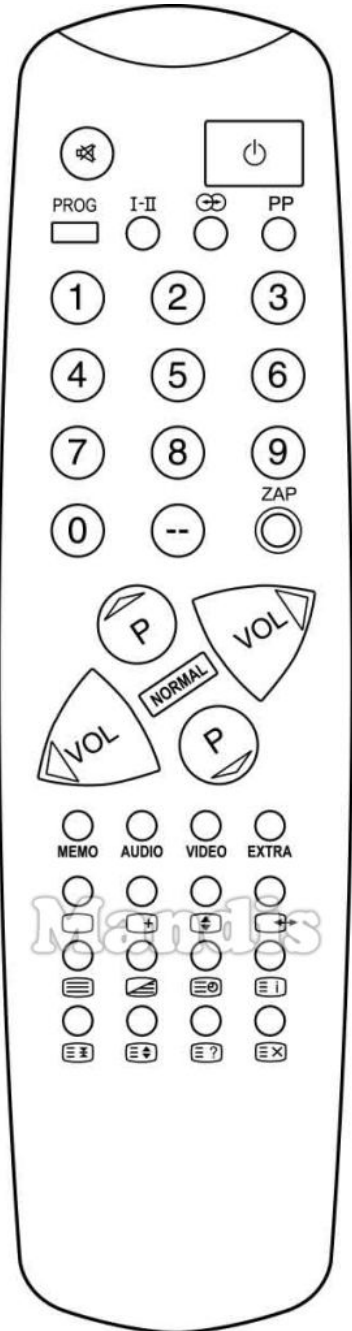

Original	Sustituto
	Mute / Dimmer
	Power
	TV/Radio /
	Audio / Lang I/II
	Sound / Title
	Back / Return
	1
	2
	3
	4
	5
	6
	7
	8
	9
	0
	Guide / EPG / --

Original	Sustituto
	Smart / List
	Up
	CH+ / Page+
	Right
	Vol+
	Left
	Vol-
	OK
	Down
	CH- / Page-
	Red / Netflix / Search
	Green / APP / Repeat
	Shift + Audio / Lang I/II
	Yellow / YouTube / Repeat
	Blue / Prime Video / Random
	Display / Media
	Stop / Hold

Original	Sustituto
----------	-----------

	[♦]	 OPT-TOOLS	Setup / OPT /
	[]↔	 TOP MENU	D.Menu / Top
	[≡]	 GOTO	Text / Goto
	[/≡]	+	Shift + Text /
	[≡⊕]	 EQ	Subtitle / EQ
	[≡ i]	 ANGLE	Info / Angle
	[≡□]	 II	Pause / Step / Freeze
	[≡♦]	 SIZE	Zoom / Size
	[≡?]	 RDS	AV / Input / RDS
	[≡X]	 CLEAR CANCEL	Exit / Cancel / Clear