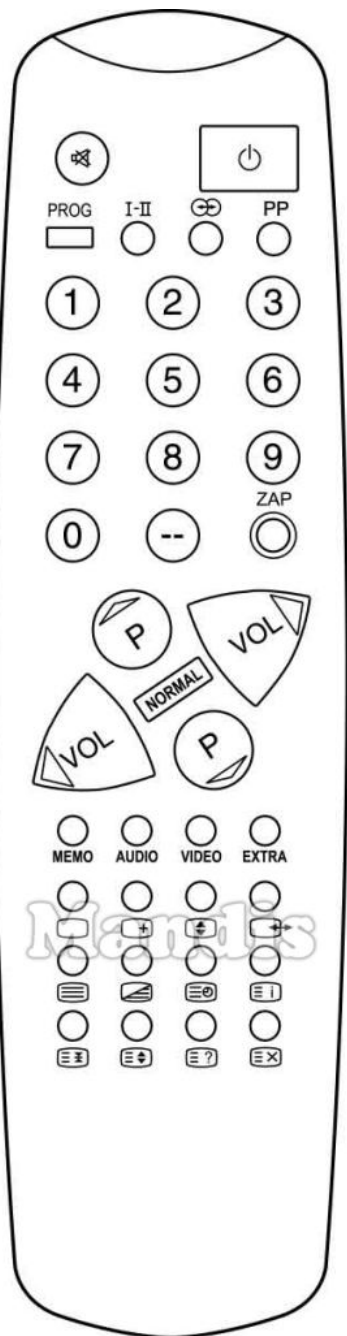

Original	Sustituto
	Mute / Dimmer
	Power
	TV/Radio /
	Audio / Lang I/II
	Sound / Title
	Back / Return
	1
	2
	3
	4
	5
	6
	7
	8
	9
	0
	Guide / EPG / --

Original	Sustituto
	Smart / List
	Up
	CH+ / Page+
	Right
	Vol+
	Left
	Vol-
	OK
	Down
	CH- / Page-
	Red / Netflix / Search
	Green / APP / Repeat
	Shift + Audio / Lang I/II
	Yellow / YouTube / Repeat
	Blue / Prime Video / Random
	Display / Media
	Stop / Hold

Original	Sustituto	Original	Sustituto
[♦]	OPT-TOOLS SETUP Setup / OPT /		
[]↔	TOP MENU D.MENU D.Menu / Top		
[≡]	GOTO TEXT Text / Goto		
[/≡]	SHIFT + GOTO TEXT Shift + Text /		
[≡⊖]	EQ SUBTITLE Subtitle / EQ		
[≡ i]	ANGLE INFO Info / Angle		
[≡□]	STEP-FREEZE Pause / Step / Freeze		
[≡♦]	SIZE ZOOM Zoom / Size		
[≡?]	RDS AV INPUT AV / Input / RDS		
[≡X]	CLEAR EXIT Exit / Cancel / Clear		