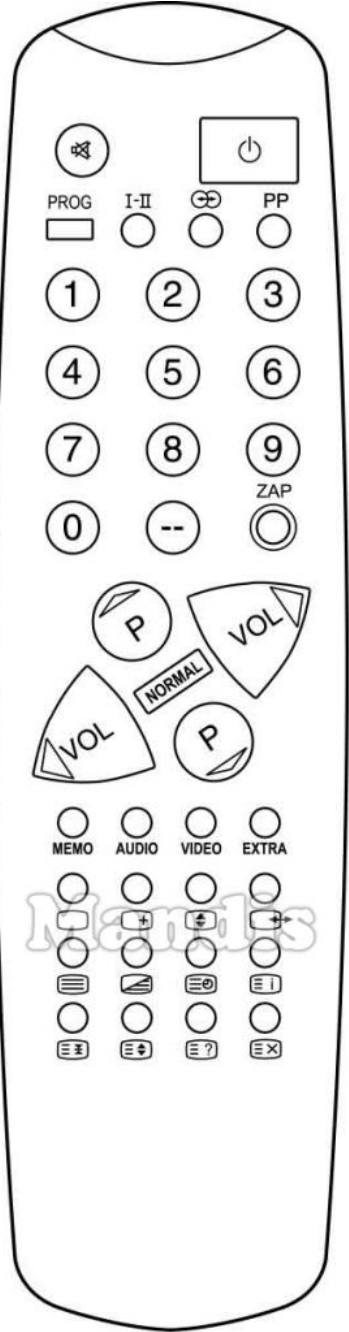

Original	Sustituto
	Mute / Dimmer
	Power
	TV/Radio /
	Audio / Lang I/II
	Sound / Title
	Back / Return
	1
	2
	3
	4
	5
	6
	7
	8
	9
	0
	Guide / EPG / --

Original	Sustituto
	Smart / List
	Up
	CH+ / Page+
	Right
	Vol+
	Left
	Vol-
	OK
	Down
	CH- / Page-
	Red / Netflix / Search
	Green / APP / Repeat
	Shift + Audio / Lang I/II
	Yellow / YouTube / Repeat
	Blue / Prime Video / Random
	Display / Media
	Stop / Hold

	Original	Sustituto	
	[◆]	SETUP	Setup / OPT /
	[]↔	D.MENU	D.Menu / Top
	[≡]	GOTO	Text / Goto
	[/≡]	SHIFT + GOTO	Shift + Text /
	[≡ ⊙]	SUBTITLE	Subtitle / EQ
	[≡ i]	INFO	Info / Angle
	[≡ □]	STEP-FREEZE	Pause / Step / Freeze
	[≡ ◆]	SIZE ZOOM	Zoom / Size
	[≡ ?]	RDS AV INPUT	AV / Input / RDS
	[≡ X]	CLEAR EXIT	Exit / Cancel / Clear