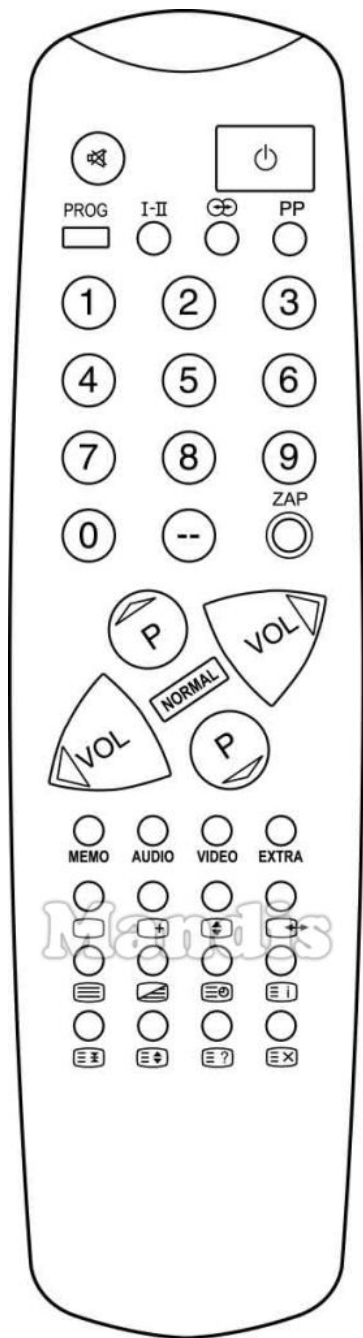

Original	Sustituto
	Mute / Dimmer
	Power
	TV/Radio /
	Audio / Lang I/II
	Sound / Title
	Back / Return
	1
	2
	3
	4
	5
	6
	7
	8
	9
	0
	Guide / EPG / --

Original	Sustituto
	Smart / List
	Up
	CH+ / Page+
	Right
	Vol+
	Left
	Vol-
	OK
	Down
	CH- / Page-
	Red / Netflix / Search
	Green / APP / Repeat
	Shift + Audio / Lang I/II
	Yellow / YouTube / Repeat
	Blue / Prime Video / Random
	Display / Media
	Stop / Hold

Original	Sustituto	Original	Sustituto
	[ ♦ ]		Setup / OPT /
	[ ]↔		D.Menu / Top
	[≡]		Text / Goto
	[ /≡ ]	+	Shift + Text /
	[≡☺]		Subtitle / EQ
	[≡ i ]		Info / Angle
	[≡□]		Pause / Step / Freeze
	[≡♦]		Zoom / Size
	[≡?]		AV / Input / RDS
	[≡X]		Exit / Cancel / Clear