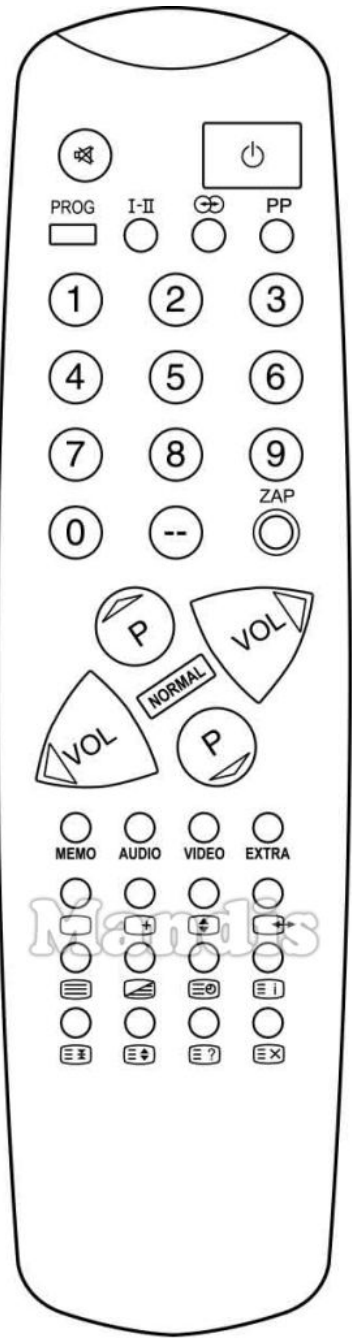

Original	Rechange	Original	Rechange
	Mute		Mute / Dimmer
	Power		Power
	Prog		TV/Radio /
	I-II		Audio / Lang I/II
	O↔O		Sound / Title
	PP		Back / Return
	1		1
	2		2
	3		3
	4		4
	5		5
	6		6
	7		7
	8		8
	9		9
	0		0
	--		Guide / EPG / --
	ZAP		Smart / List
	Up / P+		Up
	Up / P+		CH+ / Page+
	Right / Vol+		Right
	Right / Vol+		Vol+
	Left / Vol-		Left
	Left / Vol-		Vol-
	Normal		OK
	Down / P-		Down
	Down / P-		CH- / Page-
	Red / Memo		Red / Netflix / Search
	Green / Audio		Green / APP / Repeat
	Green / Audio		Shift + Audio / Lang I/II
	Yellow / Video		Yellow / YouTube / Repeat
	Blue / Extra		Blue / Prime Video / Random
	[ ]		Display / Media
	[ + ]		Stop / Hold

	Original	Recharge	
	[ ◆ ]	OPT-TOOLS Setup / OPT /	
	[ ]↔	TOP MENU D.Menu / Top	
	[ ≡ ]	GOTO Text / Goto	
	[ /≡ ]	SHIFT +  GOTO Shift + Text /	
	[ ≡ ⊙ ]	EQ Subtitle / EQ	
	[ ≡ i ]	ANGLE Info / Angle	
	[ ≡ □ ]	STEP-FREEZE Pause / Step / Freeze	
	[ ≡ ◆ ]	SIZE Zoom / Size	
	[ ≡ ? ]	RDS AV / Input / RDS	
	[ ≡ X ]	CLEAR Exit / Cancel / Clear	

	Original	Recharge