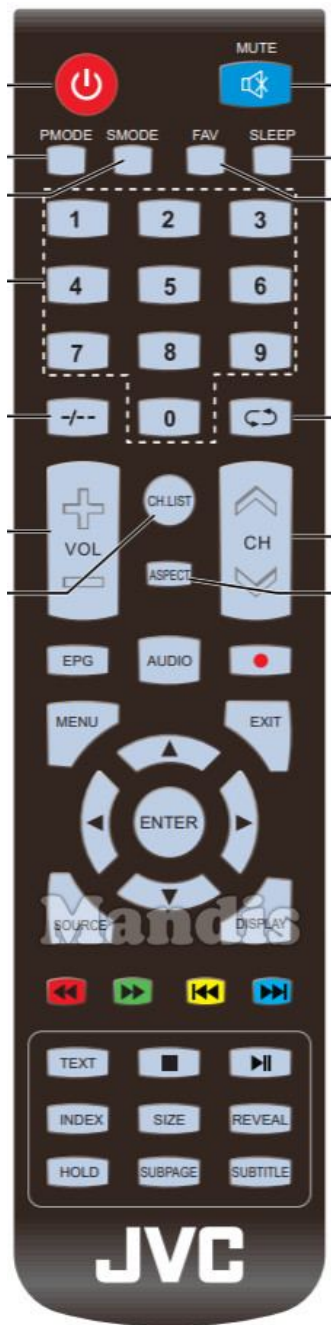

Original	Replacement
	Power
	Mute
	P.Mode
	S.Mode
	FAV
	Sleep
	1
	2
	3
	4
	5
	6
	7
	8
	9
	Shift + Guide / EPG / +/-
	0

Original	Replacement
	Recall
	Vol+
	CH.List
	CH+ / Page+
	Vol-
	Shift + Picture / Format
	CH- / Page-
	Guide / EPG / +/-
	Audio / Lang I/II
	Rec / Rec Mode
	Menu / Home
	Exit / Cancel / Clear
	Up
	Left
	OK
	Right
	AV / Input / RDS

Original	Replacement
	Down
	Display / Media
	Red / Netflix / Search
	<< / Tune-
	Green / APP / Repeat
	>> / Tune+
	Yellow / YouTube / Repeat
	I<< / Preset-
	Blue / Prime Video / Random
	>>I / Preset+
	Text / Goto
	Stop / Hold
	Play / Slow
	Pause / Step / Freeze
	D.Menu / Top
	Zoom / Size
	Shift + Back / Return

Original	Replacement
	Hold
	Subpage
	Subtitle
	Shift + Stop /
	Setup / OPT /
	Subtitle / EQ