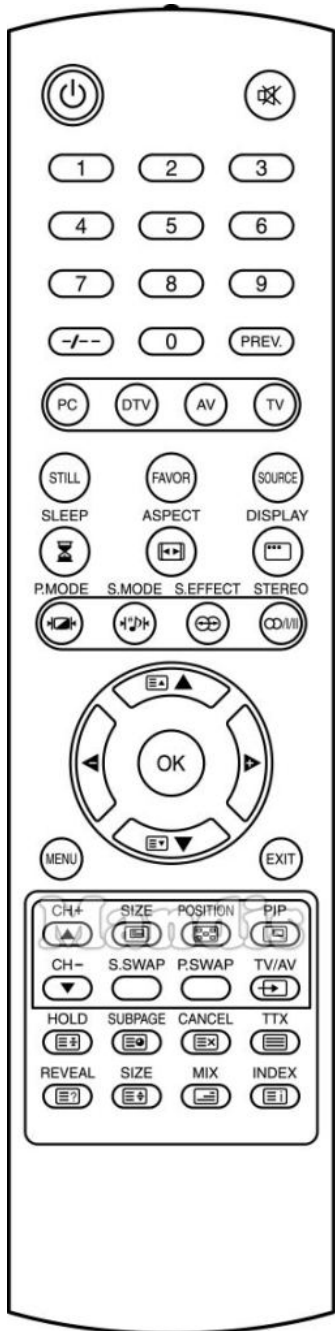

Original	Replacement		
	Standby		Power
	Mute		Mute / Dimmer
	1		1
	2		2
	3		3
	4		4
	5		5
	6		6
	7		7
	8		8
	9		9
	-/--		Guide / EPG / -/--
	0		0
	Prev.		I<< / Preset-
	PC		Shift + Fav / Marker / PC
	DTV		Shift + 2
	AV		Shift + 3

Original	Replacement		
	TV		Shift + 1
	Still		Pause / Step / Freeze
	Favor		Fav / Marker / PC
	Source		AV / Input / RDS
	Sleep		Sleep / Timer
	Aspect		Shift + Picture / Format
	Display		Display / Media
	Red / P.Mode		Picture / Format
	Red / P.Mode		Red / Netflix / Search
	Green / S.Mode		Shift + Sound / Title
	Green / S.Mode		Green / APP / Repeat
	Yellow / S.Effect		Sound / Title
	Yellow / S.Effect		Yellow / YouTube / Repeat
	Blue / Stereo		Audio / Lang I/II
	Blue / Stereo		Blue / Prime Video / Random
	Up / CH+		Up
	Up / CH+		CH+ / Page+

Original	Replacement
	Left / Vol-
	Left
	Left / Vol-
	VOL -
	OK
	OK
	Right / Vol+
	+ VOL
	Right / Vol+
	Right
	Menu
	HOME MENU
	Down / CH-
	Down
	Down / CH-
	CH PAGE -
	Exit
	EXIT
	PIP CH+
	SHIFT + CH PAGE +
	PIP Size
	SHIFT + NETFLIX SEARCH
	PIP Position
	SHIFT + APP REPEAT
	PIP
	LIST SMART
	PIP CH-
	SHIFT + CH PAGE -
	PIP S.Swap
	SHIFT + Prime Video RANDOM
	PIP P.Swap
	SHIFT + YouTube REPEAT A-B
	PIP TV/AV
	SHIFT + RDS AV INPUT

Original	Replacement
	Hold
	STOP / HOLD
	Subpage
	EQ SUBTITLE
	Cancel
	SHIFT + CLEAR EXIT CANCEL
	TTX
	GOTO TEXT
	Reveal
	TOP MENU D.MENU
	Size
	SIZE ZOOM
	Mix
	SHIFT + GOTO TEXT
	Index
	ANGLE INFO