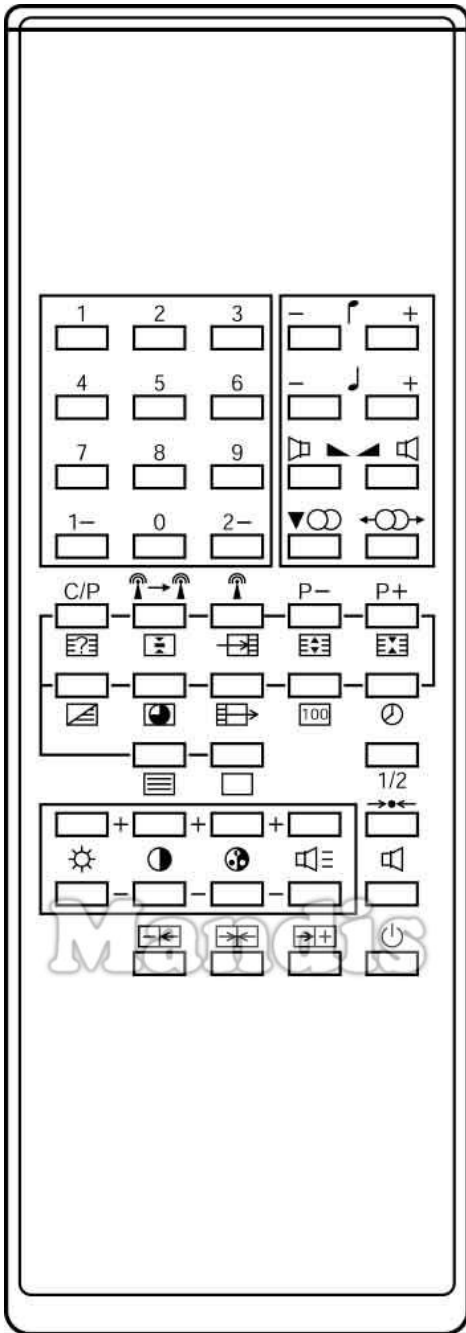

Original		Replacement		Original		Replacement	
	1		1		2-		Fav / Marker / PC
	2		2		▼OO		Audio / Lang I/II
	3		3		←OO→		Sound / Title
	-		Left		C/P		D.Menu / Top
	+		Right		↑↔↑ / Freeze		Rec / Rec Mode
	4		4		↑ / →≡		Stop / Hold
	5		5		P- / Text Size		CH- / Page-
	6		6		P+ / Text Hold		CH+ / Page+
	J-		Down		Reveal		Setup / OPT /
	J+		Up		Subcode		Zoom / Size
	7		7		⇒→		Info / Angle
	8		8		[100]		OK
	9		9		Timer		Sleep / Timer
	◀ Left		Shift + Left		Text		Text / Goto
	▶ Right		Shift + Right		[]		Display / Media
	1-		Guide / EPG / -/--		1/2		Menu / Home
	0		0		Brightness+		Shift + >>1 / Preset+

	Original	Replacement	Original	Replacement
	Contrast+	 >>I / Preset+		
	Color+	 +  Shift + >> /		
	Vol+	 Vol+		
	→•←	 Pause / Step / Freeze		
	Brightness-	 +  Shift + I<< / Preset-		
	Contrast-	 I<< / Preset-		
	Color-	 +  Shift + << /		
	Vol-	 Vol-		
	Mute	 Mute / Dimmer		
	←	 << / Tune-		
	→ ←	 Play / Slow		
	→+	 >> / Tune+		
	Power	 Power		