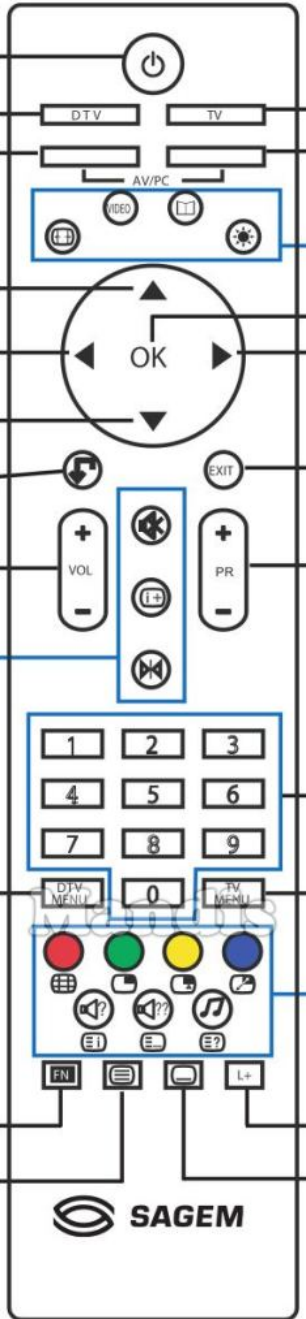

Original	Replacement	Original	Replacement
TV	Smart / List	Green	Green / APP / Repeat
DTV	Display / Media	Yellow	Yellow / YouTube / Repeat
Norm	Setup / OPT /	Blue	Blue / Prime Video / Random
Audio 1	Audio / Lang I/II	Sound	Sound / Title
TV Menu	Menu / Home	Text	Text / Goto
Brightness	Zoom / Size	Right	Right
0	0	AV	AV / Input / RDS
1	1	Aspect	Picture / Format
2	2	Video	Shift + 4
3	3	Guide	Guide / EPG / -/--
4	4	Up	Up
5	5	Left	Left
6	6	OK	OK
7	7	Power	Power
8	8	Down	Down
9	9	Back	Back / Return
Red	Red / Netflix / Search	Exit	Exit / Cancel / Clear

Original		Replacement		Original		Replacement	
	Vol+		Vol+				
	Vol-		Vol-				
	Mute		Mute / Dimmer				
	PR+		CH+ / Page+				
	PR-		CH- / Page-				

Original	Replacement
	 Power
	 Display / Media
	 Smart / List
	 AV / Input / RDS
	 Shift + 4
	 Guide / EPG / -/--
	 Picture / Format
	 Zoom / Size
	 Up
	 Left
	 OK
	 Right
	 Down
	 Back / Return
	 Exit / Cancel / Clear
	 Vol+
	 Mute / Dimmer

Original	Replacement
	 CH+ / Page+
	 Vol-
	 CH- / Page-
	 Setup / OPT /
	 1
	 2
	 3
	 4
	 5
	 6
	 7
	 8
	 9
	 Menu / Home
	 D.Menu / Top
	 0
	 Red / Netflix / Search

Original	Replacement	Original	Replacement
	Green / APP / Repeat		
	Yellow / YouTube / Repeat		
	Blue / Prime Video / Random		
	Audio / Lang I/II		
	Sound / Title		
	Text / Goto		