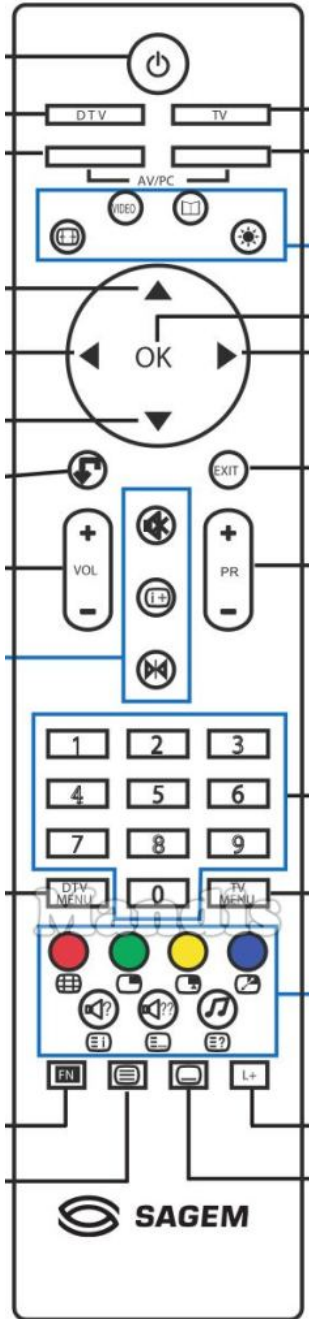

Original	Replacement	Original	Replacement
TV	Smart / List	Green	Green / APP / Repeat
DTV	Display / Media	Yellow	Yellow / YouTube / Repeat
Norm	Setup / OPT /	Blue	Blue / Prime Video / Random
Audio 1	Audio / Lang I/II	Sound	Sound / Title
TV Menu	Menu / Home	Text	Text / Goto
Brightness	Zoom / Size	Right	Right
0	0	AV	AV / Input / RDS
1	1	Aspect	Picture / Format
2	2	Video	Shift + 4
3	3	Guide	Guide / EPG / -/--
4	4	Up	Up
5	5	Left	Left
6	6	OK	OK
7	7	Power	Power
8	8	Down	Down
9	9	Back	Back / Return
Red	Red / Netflix / Search	Exit	Exit / Cancel / Clear

Original		Replacement		Original		Replacement	
	Vol+		Vol+				
	Vol-		Vol-				
	Mute		Mute / Dimmer				
	PR+		CH+ / Page+				
	PR-		CH- / Page-				

Original	Replacement
	 Power
	 Display / Media
	 Smart / List
	 AV / Input / RDS
	 Shift + 4
	 Guide / EPG / -/--
	 Picture / Format
	 Zoom / Size
	 Up
	 Left
	 OK
	 Right
	 Down
	 Back / Return
	 Exit / Cancel / Clear
	 Vol+
	 Mute / Dimmer

Original	Replacement
	 CH+ / Page+
	 Vol-
	 CH- / Page-
	 Setup / OPT /
	 1
	 2
	 3
	 4
	 5
	 6
	 7
	 8
	 9
	 Menu / Home
	 D.Menu / Top
	 0
	 Red / Netflix / Search

Original	Replacement	Original	Replacement
	Green / APP / Repeat		
	Yellow / YouTube / Repeat		
	Blue / Prime Video / Random		
	Audio / Lang I/II		
	Sound / Title		
	Text / Goto		