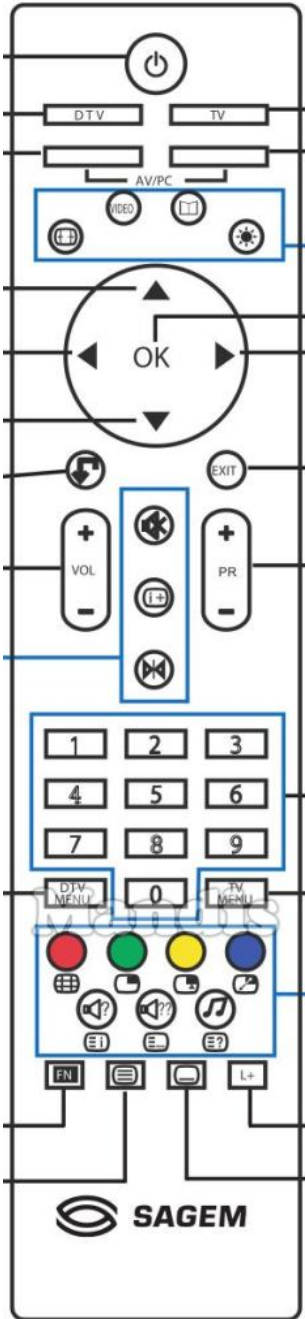

Original	Replacement	Original	Replacement
TV	Smart / List	Green	Green / APP / Repeat
DTV	Display / Media	Yellow	Yellow / YouTube / Repeat
Norm	Setup / OPT /	Blue	Blue / Prime Video / Random
Audio 1	Audio / Lang I/II	Sound	Sound / Title
TV Menu	Menu / Home	Text	Text / Goto
Brightness	Zoom / Size	Right	Right
0	0	AV	AV / Input / RDS
1	1	Aspect	Picture / Format
2	2	Video	Shift + 4
3	3	Guide	Guide / EPG / -/--
4	4	Up	Up
5	5	Left	Left
6	6	OK	OK
7	7	Power	Power
8	8	Down	Down
9	9	Back	Back / Return
Red	Red / Netflix / Search	Exit	Exit / Cancel / Clear

Original		Replacement		Original		Replacement	
	Vol+		Vol+				
	Vol-		Vol-				
	Mute		Mute / Dimmer				
	PR+		CH+ / Page+				
	PR-		CH- / Page-				

Original	Replacement
	 Power
	 Display / Media
	 Smart / List
	 AV / Input / RDS
	 Shift + 4
	 Guide / EPG / -/--
	 Picture / Format
	 Zoom / Size
	 Up
	 Left
	 OK
	 Right
	 Down
	 Back / Return
	 Exit / Cancel / Clear
	 Vol+
	 Mute / Dimmer

Original	Replacement
	 CH+ / Page+
	 Vol-
	 CH- / Page-
	 Setup / OPT /
	 1
	 2
	 3
	 4
	 5
	 6
	 7
	 8
	 9
	 Menu / Home
	 D.Menu / Top
	 0
	 Red / Netflix / Search

Original	Replacement	Original	Replacement
	Green / APP / Repeat		
	Yellow / YouTube / Repeat		
	Blue / Prime Video / Random		
	Audio / Lang I/II		
	Sound / Title		
	Text / Goto		