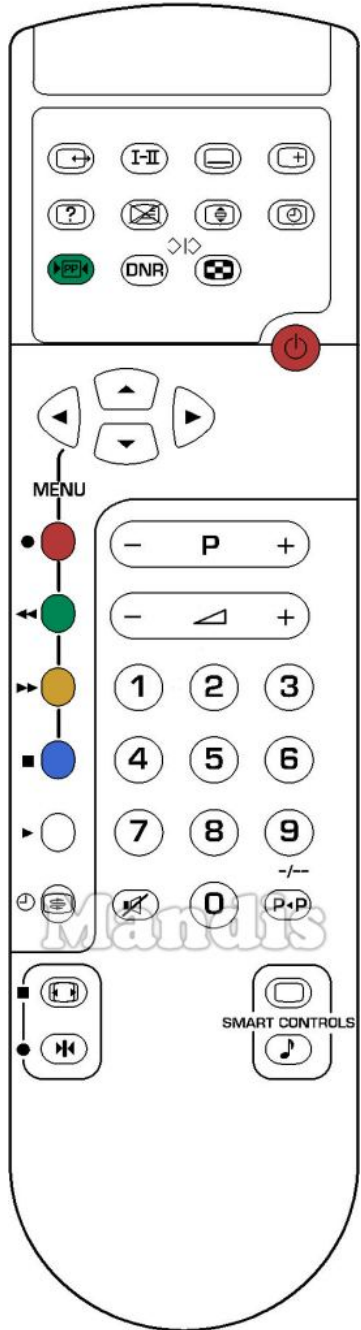

Original	Replacement	Original	Replacement
 Power	 Power	 Red / Menu	 Red
 ><>	 Shift + Menu	 Red / Menu	 Shift + Format
 Source	 AV	 Green / Menu	 Green
 I - II	 Dual	 Green / Menu	 Shift + Dual
 Subtitles	 Subt	 Yellow / Other	 Yellow
 [ i+ ]	 Info	 Yellow / Other	 Menu
 [ ? ]	 D. Menu	 Blue / OK	 Blue
 Mix	 TV/R	 Blue / OK	 Ok
 Zoom	 Eject	 Special Audio	 Shift + Subt
 Time	 Shift + AV	 Text	 Text
 [ PP ]	 Back	 P -	 Ch -
 DNR	 Options	 P +	 Ch +
 Mosaic	 Guide	 Vol -	 Vol -
 Up	 Up	 Vol +	 Vol +
 Down	 Down	 1	 1
 Right	 Right	 2	 2
 Left	 Left	 3	 3

	Original	Replacement	Original	Replacement
	4			
	5			
	6			
	7			
	8			
	9			
	0			
	Mute			
	P < P			
	Format			
	Freeze			
	Smart Controls Picture			
	Smart Controls Audio			

Original		Replacement		Original		Replacement	
	Power		Power		Stop		Stop
	Time		TV/R		Play		Play
	Zoom		3D		Timer		Shift + AV
	Mix		Text		P-		Ch -
	[?]		Shift + Info		P +		Ch +
	[i+]		Info		1		1
	Freeze/Rec		Pause		2		2
	Format/Stop		Format		3		3
	Source		AV		4		4
	I-II		Dual		5		5
	Up		Up		6		6
	Down		Down		7		7
	Right		Right		8		8
	Left		Left		9		9
	Rec		Rec		0		0
	<<		<<		-/-		Guide
	>>		>>				