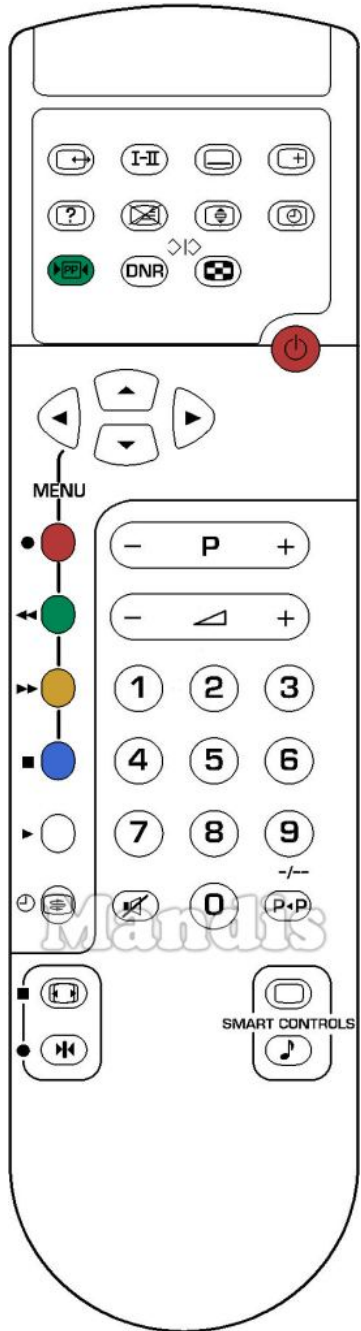

Original	Replacement	Original	Replacement
 Power	 Power	 Red / Menu	 Red
 ><>	 Shift + Menu	 Red / Menu	 Shift + Format
 Source	 AV	 Green / Menu	 Green
 I - II	 Dual	 Green / Menu	 Shift + Dual
 Subtitles	 Subt	 Yellow / Other	 Yellow
 [i+]	 Info	 Yellow / Other	 Menu
 [?]	 D. Menu	 Blue / OK	 Blue
 Mix	 TV/R	 Blue / OK	 Ok
 Zoom	 Eject	 Special Audio	 Shift + Subt
 Time	 Shift + AV	 Text	 Text
 [PP]	 Back	 P -	 Ch -
 DNR	 Options	 P +	 Ch +
 Mosaic	 Guide	 Vol -	 Vol -
 Up	 Up	 Vol +	 Vol +
 Down	 Down	 1	 1
 Right	 Right	 2	 2
 Left	 Left	 3	 3

Original		Replacement		Original		Replacement	
	Power		Power		Stop		Stop
	Time		TV/R		Play		Play
	Zoom		3D		Timer		Shift + AV
	Mix		Text		P-		Ch -
	[?]		Shift + Info		P +		Ch +
	[i+]		Info		1		1
	Freeze/Rec		Pause		2		2
	Format/Stop		Format		3		3
	Source		AV		4		4
	I-II		Dual		5		5
	Up		Up		6		6
	Down		Down		7		7
	Right		Right		8		8
	Left		Left		9		9
	Rec		Rec		0		0
	<<		<<		-/-		Guide
	>>		>>				