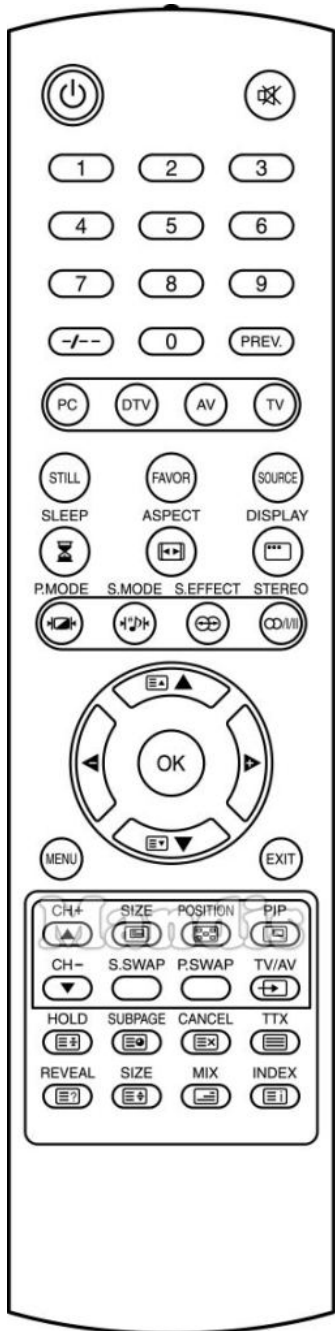

Original	Replacement	Original	Replacement
	Standby		Power
	Mute		Mute / Dimmer
	1		1
	2		2
	3		3
	4		4
	5		5
	6		6
	7		7
	8		8
	9		9
	-/--		Guide / EPG / -/--
	0		0
	Prev.		I<< / Preset-
	PC		Shift + Fav / Marker / PC
	DTV		Shift + 2
	AV		Shift + 3

Original	Replacement	Original	Replacement
	TV		Shift + 1
	Still		Pause / Step / Freeze
	Favor		Fav / Marker / PC
	Source		AV / Input / RDS
	Sleep		Sleep / Timer
	Aspect		Shift + Picture / Format
	Display		Display / Media
	Red / P.Mode		Picture / Format
	Red / P.Mode		Red / Netflix / Search
	Green / S.Mode		Shift + Sound / Title
	Green / S.Mode		Green / APP / Repeat
	Yellow / S.Effect		Sound / Title
	Yellow / S.Effect		Yellow / YouTube / Repeat
	Blue / Stereo		Audio / Lang I/II
	Blue / Stereo		Blue / Prime Video / Random
	Up / CH+		Up
	Up / CH+		CH+ / Page+

Original	Replacement
	 Left
	 Vol-
	 OK
	 Vol+
	 Right
	 Menu / Home
	 Down
	 CH- / Page-
	 Exit / Cancel / Clear
	 Shift + CH+ /
	 Shift + Red / Netflix /
	 Shift + Green / APP /
	 Smart / List
	 Shift + CH- /
	 Shift + Blue / Prime
	 Shift + Yellow / YouTube /
	 Shift + AV / Input / RDS

Original	Replacement
	 Stop / Hold
	 Subtitle / EQ
	 Shift + Exit / Cancel / Clear
	 Text / Goto
	 D.Menu / Top
	 Zoom / Size
	 Shift + Text /
	 Info / Angle