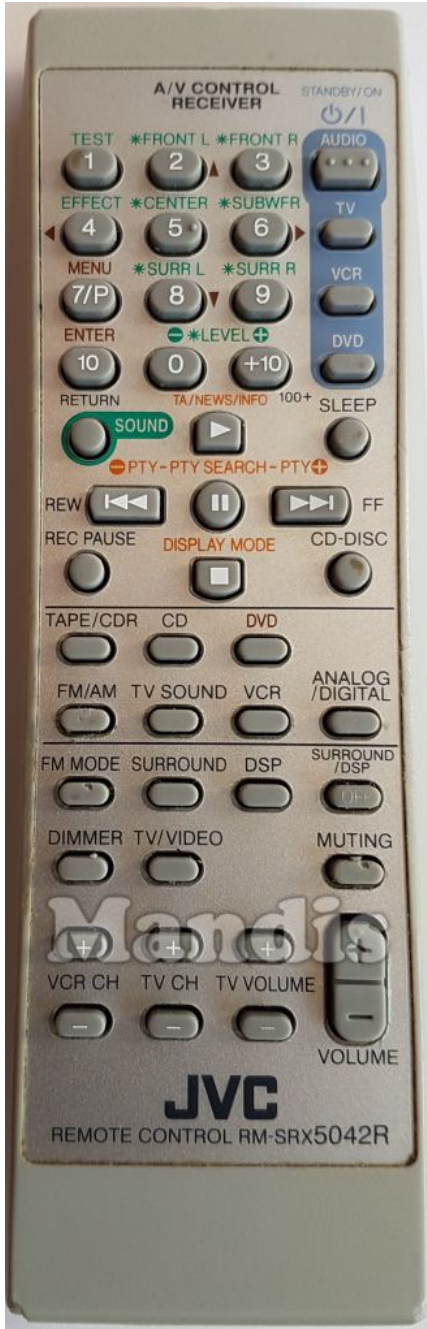

Original	Replacement
TEST	Text / Goto
1	1
1 FM/AM	Shift + 1
2	2
2 FM/AM	Shift + 2
3	3
3 FM/AM	Shift + 3
Effect	Picture / Format
4	4
4 FM/AM	Shift + 4
5	5
5 FM/AM	Shift + 5
6	6
6 FM/AM	Shift + 6
7/P	Shift + 7
7 FM/AM	7
8	8

Original	Replacement
8 FM/AM	Shift + 8
9	9
9 FM/AM	Shift + 9
Level- SURR L	Down
Level - SURR R	Shift + Down
Level- Center	Shift + CH- /
Level- SUBWFR	Left
Level- Front L	Vol-
Level- Front R	CH- / Page-
Level+ SURR L	Up
Level+ SURR R	Shift + Up
Level+ Center	Shift + CH+ /
Level+ SUBWFR	Right
Level+ Front L	Vol+
Level+ Front R	CH+ / Page+
10/Return	Shift + Guide / EPG / -/-
10 FM/AM	Guide / EPG / -/-

Original	Replacement

Original	Replacement	Original	Replacement
	+		
	+		
	+		
	+		
	+		

Hold

Original	Replacement	Original	Replacement
Audio Standby	Audio / Lang I/II	FM/AM	Shift + TV/Radio / Program
1	1	VCR	Shift + 4
2	2	Analog/Digital	Smart / List
3	3	FM/Mode	AV / Input / RDS
TV Standby	Power	Surround	Eject / Surround
4	4	DSP	Text / Goto
5	5	Surround DSP	Sound / Title
6	6	Dimmer	Shift + Mute / Dimmer
VCR Standby	Shift + Power	Tv/Video	TV/Radio /
7/P	7	Muting	Mute / Dimmer
DVD Standby	Shift + 2	VCR CH+	Shift + CH+ /
Play/TA/News/Info	Play / Slow	Tv CH+	CH+ / Page+
Sleep	Sleep / Timer	Tv Vol+	Shift + Vol+
I<</PTY-	I<< / Preset-	Vol+	Vol+
Pause/PTY Search	Pause / Step / Freeze	VCR CH-	Shift + CH- /
>>I/PTY+	>>I / Preset+	Tv CH-	CH- / Page-
Stop/Display	Stop / Hold	Tv Vol-	Shift + Vol-

Mode

Original

Replacement

	Vol-		Vol-

Original

Replacement

Original	Replacement	Original	Replacement
 1 TV Sound	 1	 2 TV Sound	 2
 3 TV Sound	 3	 4 TV Sound	 4
 5 TV Sound	 5	 6 TV Sound	 6
 7 TV Sound	 7	 8 TV Sound	 8
 9 TV Sound	 9	 10 TV Sound	 Guide / EPG / -/--
 0 TV Sound	 0	 +10 TV Sound	 Fav / Marker / PC
 Play	 Play / Slow	 I<<	 I<< / Preset-
 Pause	 Pause / Step / Freeze	 >>I	 >>I / Preset+
 Rec Pause	 Rec / Rec Mode		