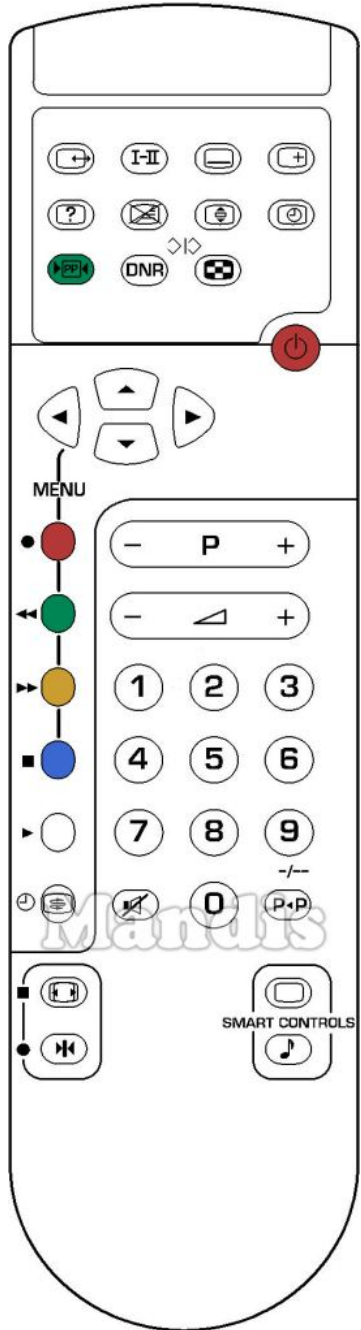

Original	Replacement	Original	Replacement
 Power	 Power	 Red / Menu	 Red
 ><>	 Shift + Menu	 Red / Menu	 Shift + Format
 Source	 AV	 Green / Menu	 Green
 I - II	 Dual	 Green / Menu	 Shift + Dual
 Subtitles	 Subt	 Yellow / Other	 Yellow
 [i+]	 Info	 Yellow / Other	 Menu
 [?]	 D. Menu	 Blue / OK	 Blue
 Mix	 TV/R	 Blue / OK	 Ok
 Zoom	 Eject	 Special Audio	 Shift + Subt
 Time	 Shift + AV	 Text	 Text
 [PP]	 Back	 P -	 Ch -
 DNR	 Options	 P +	 Ch +
 Mosaic	 Guide	 Vol -	 Vol -
 Up	 Up	 Vol +	 Vol +
 Down	 Down	 1	 1
 Right	 Right	 2	 2
 Left	 Left	 3	 3

	Original	Replacement	Original	Replacement
	4			
	5			
	6			
	7			
	8			
	9			
	0			
	Mute			
	P < P			
	Format			
	Freeze			
	Smart Controls Picture			
	Smart Controls Audio			

Original		Replacement		Original		Replacement	
	Power		Power		Stop		Stop
	Time		TV/R		Play		Play
	Zoom		3D		Timer		Shift + AV
	Mix		Text		P-		Ch -
	[?]		Shift + Info		P +		Ch +
	[i+]		Info		1		1
	Freeze/Rec		Pause		2		2
	Format/Stop		Format		3		3
	Source		AV		4		4
	I-II		Dual		5		5
	Up		Up		6		6
	Down		Down		7		7
	Right		Right		8		8
	Left		Left		9		9
	Rec		Rec		0		0
	<<		<<		-/-		Guide
	>>		>>				