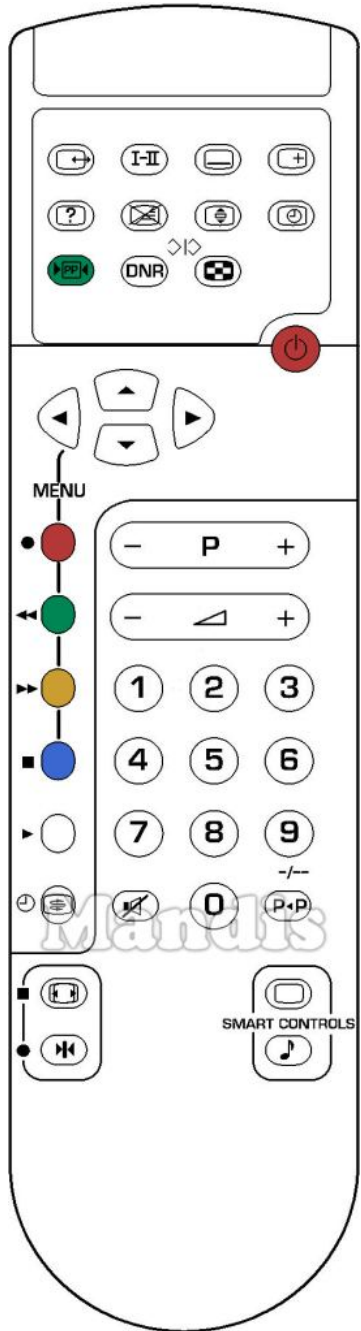

Original	Replacement	Original	Replacement
 Power	 Power	 Red / Menu	 Red
 ><>	 Shift + Menu	 Red / Menu	 Shift + Format
 Source	 AV	 Green / Menu	 Green
 I - II	 Dual	 Green / Menu	 Shift + Dual
 Subtitles	 Subt	 Yellow / Other	 Yellow
 [ i + ]	 Info	 Yellow / Other	 Menu
 [ ? ]	 D. Menu	 Blue / OK	 Blue
 Mix	 TV/R	 Blue / OK	 Ok
 Zoom	 Eject	 Special Audio	 Shift + Subt
 Time	 Shift + AV	 Text	 Text
 [ PP ]	 Back	 P -	 Ch -
 DNR	 Options	 P +	 Ch +
 Mosaic	 Guide	 Vol -	 Vol -
 Up	 Up	 Vol +	 Vol +
 Down	 Down	 1	 1
 Right	 Right	 2	 2
 Left	 Left	 3	 3

Original		Replacement		Original		Replacement	
	Power		Power		Stop		Stop
	Time		TV/R		Play		Play
	Zoom		3D		Timer		Shift + AV
	Mix		Text		P-		Ch -
	[?]		Shift + Info		P +		Ch +
	[i+]		Info		1		1
	Freeze/Rec		Pause		2		2
	Format/Stop		Format		3		3
	Source		AV		4		4
	I-II		Dual		5		5
	Up		Up		6		6
	Down		Down		7		7
	Right		Right		8		8
	Left		Left		9		9
	Rec		Rec		0		0
	<<		<<		-/--		Guide
	>>		>>				