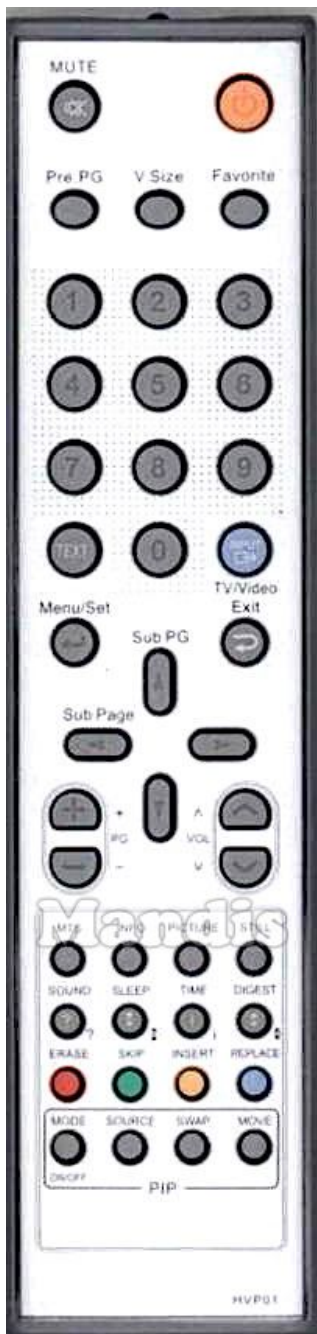

Original	Replacement
 Power	 Power
 Mute	 Mute
 Pre Pg	 Pre Ch
 V.Size	 Eject
 Favourite	 Shift + Pre Ch
 1	 1
 2	 2
 3	 3
 4	 4
 5	 5
 6	 6
 7	 7
 8	 8
 9	 9
 0	 0
 Text	 Text
 Input / TV/Video	 TV/R

Original	Replacement
 Menu / Set	 Menu
 Menu / Set	 Ok
 Exit	 Exit
 Up	 Up
 Left	 Left
 Right	 Right
 Down	 Down
 PG+	 Ch +
 PG-	 Ch -
 Vol+	 Vol +
 Vol-	 Vol -
 MTS	 Media
 PG Info	 Info
 Picture	 Format
 Still	 Pause
 Sound	 Dual
 Sleep	 Sleep

Original	Replacement	Original	Replacement
TIME	Time	TIMER	AV
DIGEST	Bright	SETTINGS	Options
ERASE	Red / Erase	A	Red
SKIP	Green / Skip	B	Green
INSERT	Yellow / Insert	C	Yellow
REPLACE	Blue / Replace	D	Blue
MODE	PIP On/Off	SHIFT + A	Shift + Red
SOURCE	PIP Source	SHIFT + B	Shift + Green
SWAP	PIP Swap	SHIFT + C	Shift + Yellow
MOVE	PIP Move	SHIFT + D	Shift + Blue