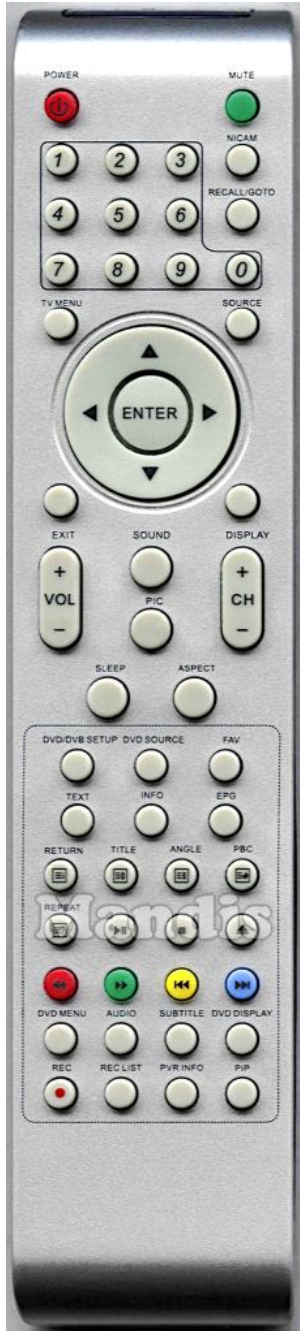

Original	Replacement
 Power	 Power
 Mute	 Mute / Dimmer
 1	 1
 2	 2
 3	 3
 Nicam	 Shift + Audio / Lang I/II
 4	 4
 5	 5
 6	 6
 Recall/Goto	 Back / Return
 Recall/Goto	 Shift + Text /
 7	 7
 8	 8
 9	 9
 0	 0
 TV Menu	 Menu / Home
 Up	 Up

Original	Replacement
 Source	 AV / Input / RDS
 Left	 Left
 Enter	 OK
 Right	 Right
 Exit	 Exit / Cancel / Clear
 Down	 Down
 Display	 Display / Media
 Vol+	 Vol+
 Sound	 Sound / Title
 CH+	 CH+ / Page+
 Vol-	 Vol-
 Pic	 Picture / Format
 CH-	 CH- / Page-
 Sleep	 Sleep / Timer
 Aspect	 Shift + Picture / Format
 DVD/DVB Setup	 Setup / OPT /
 DVD Source	 Shift + AV / Input / RDS

Original	Replacement
 Fav	 Fav / Marker / PC
 Text	 Text / Goto
 Info	 Info / Angle
 EPG	 Guide / EPG / -/--
 Return / Index	 Shift + Back / Return
 Title / Size	 Shift + Sound / Title
 Title / Size	 Zoom / Size
 Angle / Hold	 Shift + Stop /
 PBC / Subcode	 TV/Radio /
 Repeat / Reveal	 Shift + Green / APP /
 Play/Pause	 Play / Slow
 Stop	 Stop / Hold
 Open/Close	 Eject / Surround
 Red / <<	 << / Tune-
 Red / <<<	 Red / Netflix / Search
 Green / >>>	 >> / Tune+
 Green / >>>	 Green / APP / Repeat

Original	Replacement
 Yellow / I<<<	 I<<< / Preset-
 Yellow / I<<<	 Yellow / YouTube / Repeat
 Blue / >>>I	 >>>I / Preset+
 Blue / >>>I	 Blue / Prime Video / Random
 DVD Menu	 D.Menu / Top
 Audio	 Audio / Lang I/II
 Subtitle	 Subtitle / EQ
 DVD Display	 Shift + Display / Media
 Rec	 Rec / Rec Mode
 Rec List	 Smart / List
 PVR Info	 Shift + Info / Angle
 PIP	 Shift + Smart / List