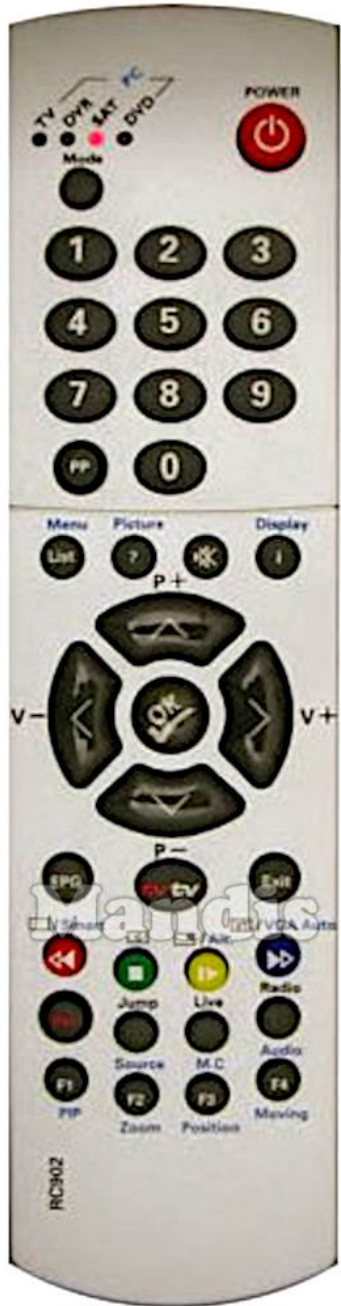

Original	Replacement	Original	Replacement
 Power	 Power	 Down / P-	 Down
 1	 1	 Right / V+	 Right
 2	 2	 Left / V-	 Left
 3	 3	 OK	 Ok
 4	 4	 Up / P+	 Ch +
 5	 5	 Down / P-	 Ch -
 6	 6	 Right / V+	 Vol +
 7	 7	 Left / V-	 Vol -
 8	 8	 EPG	 Guide
 9	 9	 TVTV	 TV/R
 0	 0	 Exit	 Exit
 PP	 RETURN BACK	 Red / <<	 Red
 List / Menu	 TOP MENU MENU	 Green / Stop	 Green
 ? / Picture	 PICTURE FORMAT	 Yellow / I>	 Yellow
 Mute	 MUTE	 Blue / >> / VT	 Blue
 i / Display	 DISPLAY INFO	 Rec	 Rec
 Up / P+	 Up	 Jump / Source	 Smart

Original	Replacement	Original	Replacement
 Jump / Source	 AV		
 Live / MC	 Media		
 Radio / Audio	 Shift + TV/R		
 F1 / PIP	 Shift + 1		
 F2 / Zoom	 Shift + 2		
 F2 / Zoom	 Eject		
 F3 / Positioning	 Shift + 3		
 F4 / Moving	 Shift + 4		