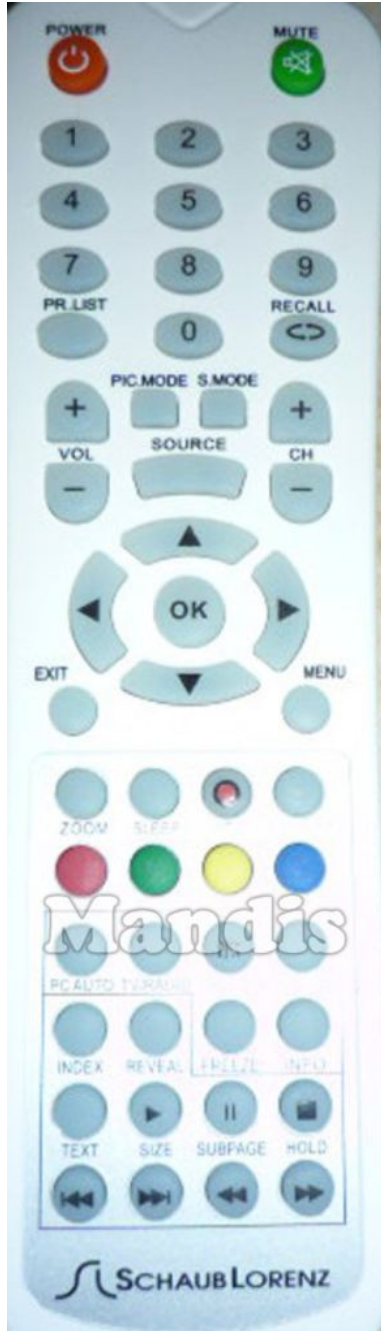

Original	Sustituto
 Power	 Power
 Mute	 Mute / Dimmer
 1	 1
 2	 2
 3	 3
 4	 4
 5	 5
 6	 6
 7	 7
 8	 8
 9	 9
 PR.List	 Smart / List
 0	 0
 Recall	 Back / Return
 Vol+	 Vol+
 Pic.Mode	 Picture / Format
 S.Mode	 Sound / Title

Original	Sustituto
 CH+	 CH+ / Page+
 Vol-	 Vol-
 Source	 AV / Input / RDS
 CH-	 CH- / Page-
 Up	 Up
 Left	 Left
 OK	 OK
 Right	 Right
 Exit	 Exit / Cancel / Clear
 Down	 Down
 Menu	 Menu / Home
 Zoom	 Zoom / Size
 Sleep	 Sleep / Timer
 Rec	 Rec / Rec Mode
 Rec List	 Shift + Rec / Rec Mode
 Red	 Red / Netflix / Search
 Green	 Green / APP / Repeat

Original	Sustituto
	 Yellow / YouTube / Repeat
	 Blue / Prime Video / Random
	 Eject / Surround
	 TV/Radio /
	 Audio / Lang I/II
	 Subtitle / EQ
	 Display / Media
	 Shift + Back / Return
	 Shift + Pause / Step /
	 Info / Angle
	 Text / Goto
	 Play / Slow
	 Pause / Step / Freeze
	 Stop / Hold
	 I<< / Preset-
	 >>I / Preset+
	 << / Tune-