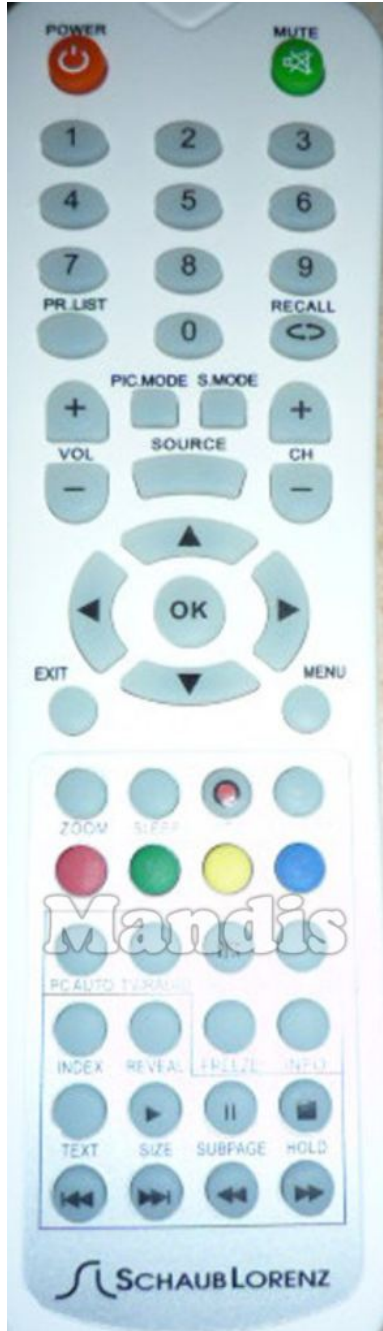

Original	Sustituto
 Power	 Power
 Mute	 Mute / Dimmer
 1	 1
 2	 2
 3	 3
 4	 4
 5	 5
 6	 6
 7	 7
 8	 8
 9	 9
 PR.List	 Smart / List
 0	 0
 Recall	 Back / Return
 Vol+	 Vol+
 Pic.Mode	 Picture / Format
 S.Mode	 Sound / Title

Original	Sustituto
 CH+	 CH+ / Page+
 Vol-	 Vol-
 Source	 AV / Input / RDS
 CH-	 CH- / Page-
 Up	 Up
 Left	 Left
 OK	 OK
 Right	 Right
 Exit	 Exit / Cancel / Clear
 Down	 Down
 Menu	 Menu / Home
 Zoom	 Zoom / Size
 Sleep	 Sleep / Timer
 Rec	 Rec / Rec Mode
 Rec List	 Shift + Rec / Rec Mode
 Red	 Red / Netflix / Search
 Green	 Green / APP / Repeat

Original	Sustituto
	 Yellow / YouTube / Repeat
	 Blue / Prime Video / Random
	 Eject / Surround
	 TV/Radio /
	 Audio / Lang I/II
	 Subtitle / EQ
	 Display / Media
	 Shift + Back / Return
	 Shift + Pause / Step /
	 Info / Angle
	 Text / Goto
	 Play / Slow
	 Pause / Step / Freeze
	 Stop / Hold
	 I<< / Preset-
	 >>I / Preset+
	 << / Tune-