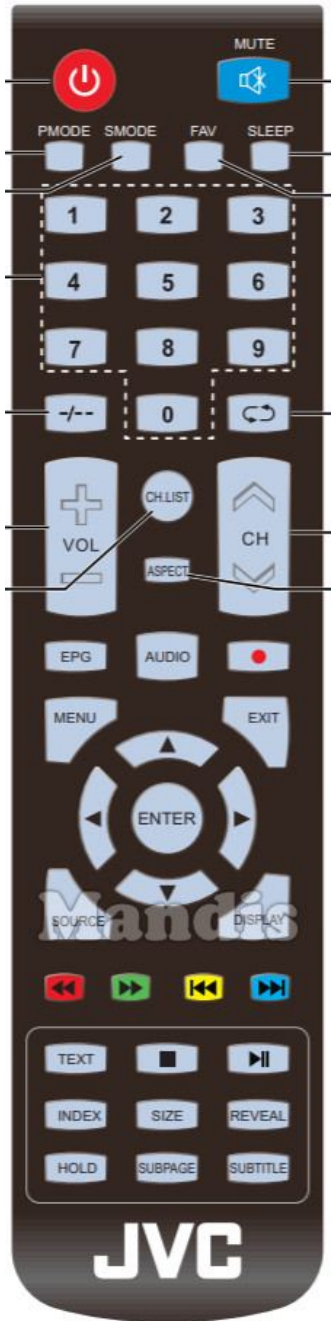

Original	Sustituto		
	Power		Power
	Mute		Mute / Dimmer
	P.Mode		Picture / Format
	S.Mode		Sound / Title
	FAV		Fav / Marker / PC
	Sleep		Sleep / Timer
	1		1
	2		2
	3		3
	4		4
	5		5
	6		6
	7		7
	8		8
	9		9
	-/-		Shift + Guide / EPG / -/-
	0		0

Original	Sustituto		
	Recall		Back / Return
	Vol+		Vol+
	CH.List		Smart / List
	CH+		CH+ / Page+
	Vol-		Vol-
	Aspect		Shift + Picture / Format
	CH-		CH- / Page-
	EPG		Guide / EPG / -/-
	Audio		Audio / Lang I/II
	Rec		Rec / Rec Mode
	Menu		Menu / Home
	Exit		Exit / Cancel / Clear
	Up		Up
	Left		Left
	Enter		OK
	Right		Right
	Source		AV / Input / RDS

Original	Sustituto
	Down
	Display / Media
	Red / Netflix / Search
	<< / Tune-
	Green / APP / Repeat
	>> / Tune+
	Yellow / YouTube / Repeat
	I<< / Preset-
	Blue / Prime Video / Random
	>>I / Preset+
	Text / Goto
	Stop / Hold
	Play / Slow
	Pause / Step / Freeze
	D.Menu / Top
	Zoom / Size
	Shift + Back / Return

Original	Sustituto
	Shift + Stop /
	Setup / OPT /
	Subtitle / EQ