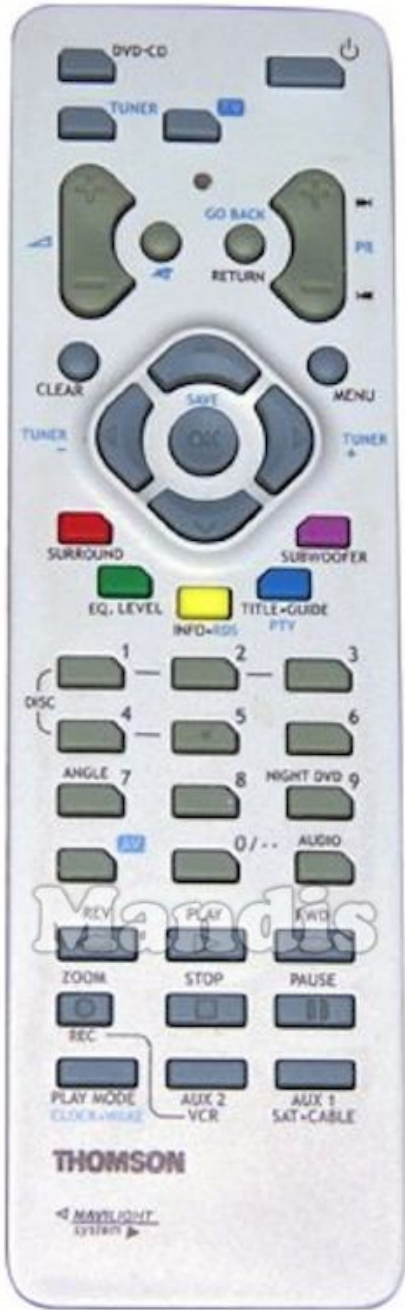

Original	Sustituto
 Power	 Power
 Mute	 Mute
 Menu	 Menu
 1 / Disc 1	 1
 2 / Disc 2	 2
 3 / Disc 3	 3
 4 / Disc 4	 4
 5 / Disc 5	 5
 6	 6
 7 / Angle	 7
 8	 8
 9 / Night DVD	 9
 0 / --	 0
 Aux 1 / SAT /	 AV
 Aux 2 / VCR	 Shift + AV
 Tuner	 Shift + TV/R
 TV	 TV/R

Original	Sustituto
 DVD / CD	 Media
 Vol +	 Vol +
 Vol -	 Vol -
>>I button" data-bbox="506 295 543 325"/>	
 I<<	
 Up	 Up
 Right	 Right
 Down	 Down
 Left	 Left
 OK / Save	 Ok
 Return	 Back
 Clear / Sleep	 Sleep
 Play Mode	 Shift + Play
 Pause	 Pause
 Stop	 Stop
 Rec / Zoom	 Rec
 << REV	 <<

Original		Sustituto	
	Play		Play
	>> FWD		>>
	Audio		Dual
	PR +		Ch +
	PR -		Ch -
	Tuner -		Shift + Left
	Tuner +		Shift + Right
	Purple /		Pre Ch
	Red / Surround		Red
	Green / EQ Level		Green
	Yellow / Info		Yellow
	Blue / Title/Guide		Blue
	Yellow / Info		Info
	Blue / Title/Guide		Guide