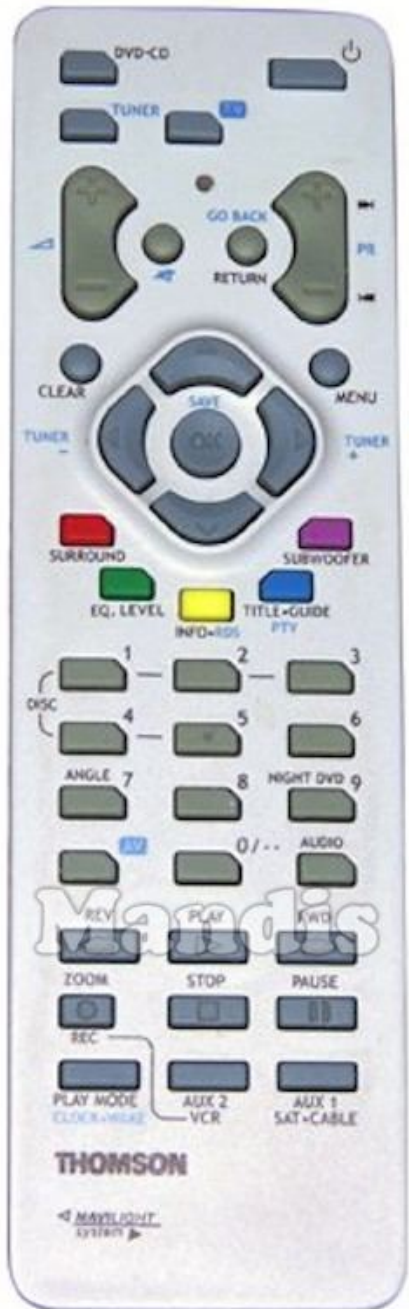

Original	Sustituto
 Power	 Power
 Mute	 Mute
 Menu	 Menu
 1 / Disc 1	 1
 2 / Disc 2	 2
 3 / Disc 3	 3
 4 / Disc 4	 4
 5 / Disc 5	 5
 6	 6
 7 / Angle	 7
 8	 8
 9 / Night DVD	 9
 0 / --	 0
 Aux 1 / SAT /	 AV
 Aux 2 / VCR	 Shift + AV
 Tuner	 Shift + TV/R
 TV	 TV/R

Original	Sustituto
 DVD / CD	 Media
 Vol +	 Vol +
 Vol -	 Vol -
>> button icon" data-bbox="506 295 543 325"/>	
	
	
	
	
	
	
	
	
	 Shift + Play
	
	
	
	

	Original	Sustituto	
	Play	Play	
	>> FWD	>>	
	Audio	Dual	
	PR +	Ch +	
	PR -	Ch -	
	Tuner -	Shift + Left	
	Tuner +	Shift + Right	
	Purple /	Pre Ch	
	Red / Surround	Red	
	Green / EQ Level	Green	
	Yellow / Info	Yellow	
	Blue / Title/Guide	Blue	
	Yellow / Info	Info	
	Blue / Title/Guide	Guide	