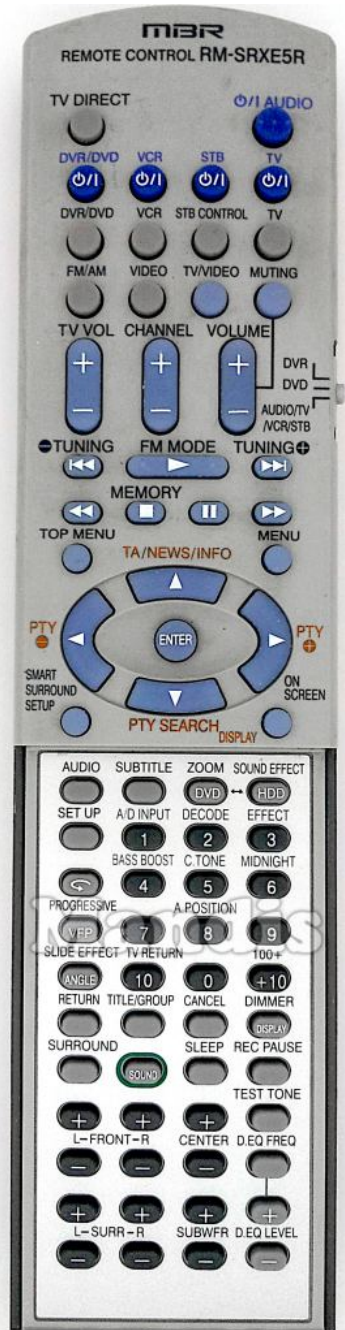

Original	Sustituto
Power DVD	Power
I<<	I<< / Preset-
Play	Play / Slow
>>I	>>I / Preset+
<<	<< / Tune-
Stop	Stop / Hold
Pause	Pause / Step / Freeze
>>	>> / Tune+
Top Menu	D.Menu / Top
Up	Up
Menu	Menu / Home
Left	Shift + Left
Enter	OK
Right	Right
Down	Down
On Screen	Shift + Display / Media
Audio	Audio / Lang I/II

Original	Sustituto
Subtitle	Subtitle / EQ
DVD Zoom	Zoom / Size
HDD Sound Effect	Sound / Title
Set Up	Setup / OPT /
1	1
2	2
3	3
←	Left
4	4
5	5
6	6
VFP Progressive	Smart / List
7	7
8	8
9	9
Angle/Slide Effect	Info / Angle
10	Guide / EPG / -/-