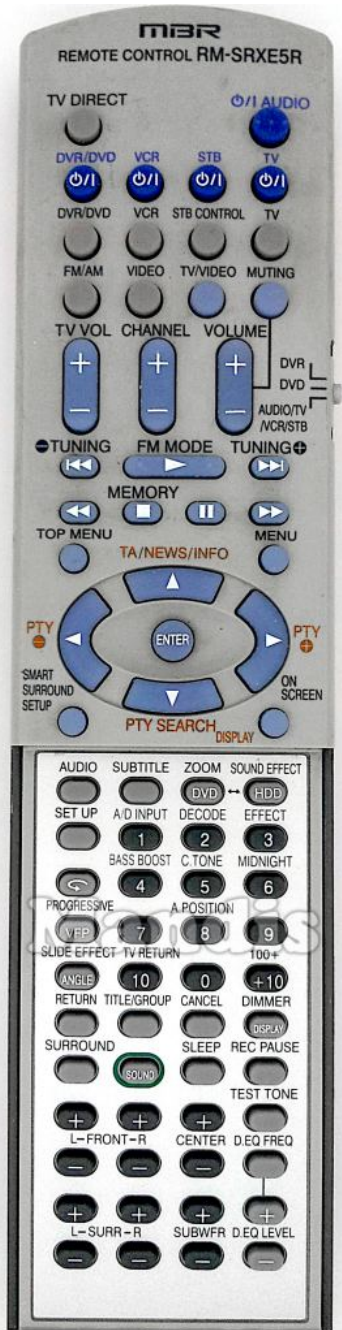

Original	Sustituto
TV Direct	TV/Radio /
Power Audio	Audio / Lang I/II
Power DVR/DVD	OK
Power VCR	Shift + Power
Power STB	Power
Power TV	Shift + OK
DVR/DVD	Fav / Marker / PC
VCR	Shift + Guide / EPG / -/-
TV	Shift + TV/Radio / Program
FM/AM	Smart / List
Video	Shift + Red / Netflix /
Tv/Video	Red / Netflix / Search
Muting	Mute / Dimmer
Channel+	CH+ / Page+
Vol+	Vol+
Channel-	CH- / Page-
Vol-	Vol-

Original	Sustituto
Play VCR	Play / Slow
<< VCR	<< / Tune-
Stop/Memory	Stop / Hold
Pause VCR	Pause / Step / Freeze
>> VCR	>> / Tune+
Smart Surround/Setup	Setup / OPT /
Display/On	Display / Media
1 VCR	Shift + 1
1 STB	1
AD Input	AV / Input / RDS
2 VCR	Shift + 2
2 STB	2
Decode	Shift + D.Menu / Top Menu
3 VCR	Shift + 3
3 STB	3
4 VCR	Shift + 4
4 STB	4

Original	Sustituto
BASS BOOST 4	Bass Boost SHIFT + LANG III / AUDIO Shift + Audio / Lang I/II
C.TONE 5	5 VCR SHIFT + TAPE 5 Shift + 5
C.TONE 5	5 STB TAPE 5 5
C.TONE 5	C. Tone TITLE SOUND Sound / Title
MIDNIGHT 6	6 VCR SHIFT + TUNER 6 Shift + 6
MIDNIGHT 6	6 STB TUNER 6 6
MIDNIGHT 6	Midnight SHIFT + LIST SMART Shift + Smart / List
7	7 VCR SHIFT + AUX - HDD 7 Shift + 7
7	7 STB AUX - HDD 7 7
A.POSITION 8	8 VCR SHIFT + USB 8 Shift + 8
A.POSITION 8	8 STB USB 8 8
A.POSITION 8	A. Position YouTube REPEAT A-B Yellow / YouTube / Repeat
9	9 VCR SHIFT + BLUETOOTH 9 Shift + 9
9	9 STB BLUETOOTH 9 9
SLIDE EFFECT ANGLE	Effect TOP MENU D.MENU D.Menu / Top
0	0 VCR SHIFT + HDMI - BAT 0 Shift + 0
0	0 STB HDMI - BAT 0 0