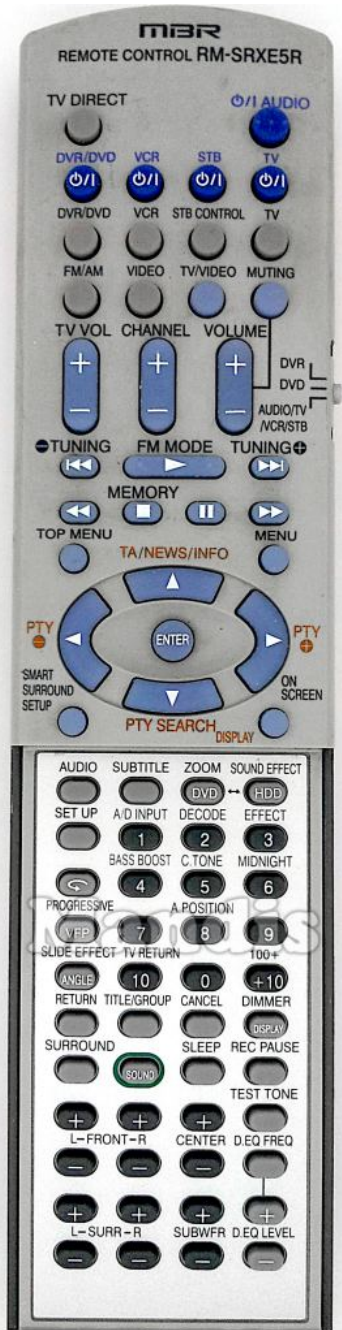

Original	Sustituto
TV Direct	TV/Radio /
Power Audio	Audio / Lang I/II
Power DVR/DVD	OK
Power VCR	Shift + Power
Power STB	Power
Power TV	Shift + OK
DVR/DVD	Fav / Marker / PC
VCR	Shift + Guide / EPG / -/-
TV	Shift + TV/Radio / Program
FM/AM	Smart / List
Video	Shift + Red / Netflix /
Tv/Video	Red / Netflix / Search
Muting	Mute / Dimmer
Channel+	CH+ / Page+
Vol+	Vol+
Channel-	CH- / Page-
Vol-	Vol-

Original	Sustituto
Play VCR	Play / Slow
<< VCR	<< / Tune-
Stop/Memory	Stop / Hold
Pause VCR	Pause / Step / Freeze
>> VCR	>> / Tune+
Smart Surround/Setup	Setup / OPT /
Display/On	Display / Media
1 VCR	Shift + 1
1 STB	1
AD Input	AV / Input / RDS
2 VCR	Shift + 2
2 STB	2
Decode	Shift + D.Menu / Top Menu
3 VCR	Shift + 3
3 STB	3
4 VCR	Shift + 4
4 STB	4

Original	Sustituto
Power DVD	Power
I<<	I<< / Preset-
Play	Play / Slow
>>I	>>I / Preset+
<<	<< / Tune-
Stop	Stop / Hold
Pause	Pause / Step / Freeze
>>	>> / Tune+
Top Menu	D.Menu / Top
Up	Up
Menu	Menu / Home
Left	Shift + Left
Enter	OK
Right	Right
Down	Down
On Screen	Shift + Display / Media
Audio	Audio / Lang I/II

Original	Sustituto

Original	Sustituto

Original	Sustituto
Power	Power
Channel+	CH+ / Page+
Channel-	CH- / Page-
I<<	I<< / Preset-
Play	Play / Slow
>>I	>>I / Preset+
<<	<< / Tune-
Stop	Stop / Hold
Pause	Pause / Step / Freeze
>>	>> / Tune+
Top Menu	D.Menu / Top
Up	Up
Menu	Menu / Home
Left	Shift + Left
Enter	OK
Right	Right
Down	Down