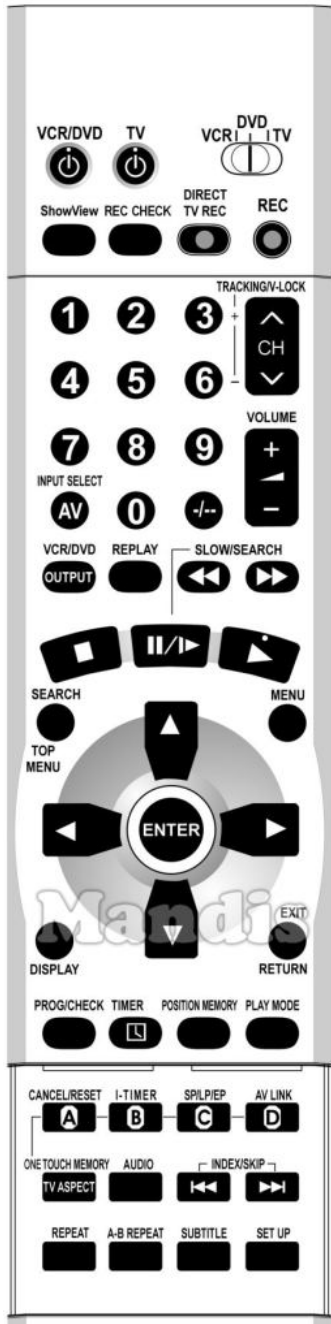

Original	Sustituto
Power DVD	Power
Rec Check	Rec
1	1
2	2
3	3
4	4
5	5
6	6
7	7
8	8
9	9
0	0
-/-	Guide
CH+ / Tracking/V-Lock +	Ch +
CH- / Tracking/V-Lock -	Ch -
AV / Input Select	AV
Output DVD	Media

Original	Sustituto
<< Slow/Search	<<
Slow/Search >>	>>
Stop	Stop
Pause / Step	Pause
Play	Play
Top Menu	D. Menu
Menu	Menu
Up	Up
Left	Left
Enter	Ok
Right	Right
Down	Down
Display	Info
Return	Back
Timer	Shift + AV
Play Mode	Shift + Play
Position	Pre Ch

Memory

Original	Sustituto
 Power VCR	 Power
 ShowView	 Smart
 Rec Check	 Options
 Direct TV Rec	 Shift + Rec
 Rec	 Rec
 1	 1
 2	 2
 3	 3
 4	 4
 5	 5
 6	 6
 7	 7
 8	 8
 9	 9
 0	 0
 -/-	 Guide
 CH+ / Tracking/V-Lock +	 Ch +

Original	Sustituto
 CH- / Tracking/V-Lock -	 Ch -
 AV / Input Select	 AV
 Output VCR	 Media
 Replay	 List
 << Slow/Search	 <<
 Slow/Search >>	 >>
 Stop	 Stop
 Pause / Step	 Pause
 Play	 Play
 Menu	 Menu
 Up	 Up
 Left	 Left
 Enter	 Ok
 Right	 Right
 Down	 Down
 Display	 Info
 Exit	 Exit