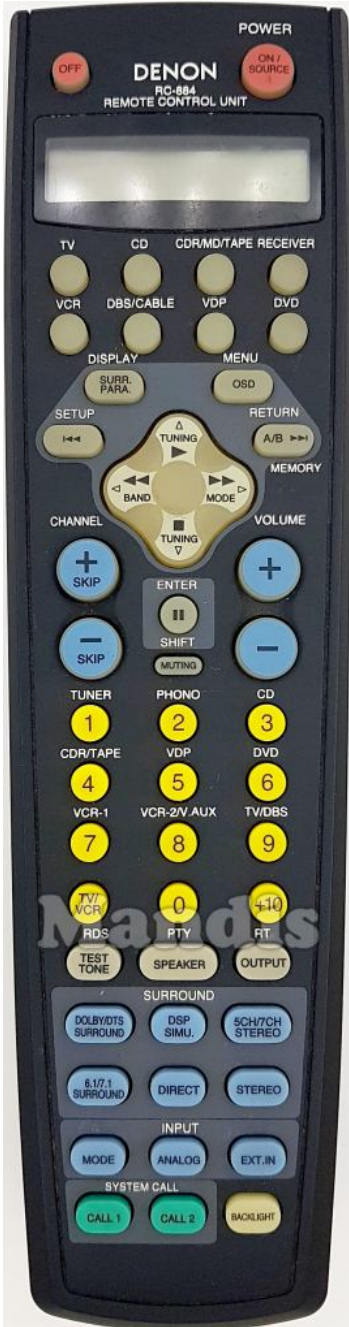

Original		Sustituto		Original		Sustituto	
	Power		Power		Volume+		Vol+
	Muting		Mute / Dimmer		Volume-		Vol-
	Pause/Enter/Shift		Pause / Step / Freeze		Surr.Parra./Displa		Display / Media
	6.1/7.1 Surround		Sound / Title		1/Tuner		1
	Stereo		Audio / Lang I/II		2/Phono		2
	Output		Eject / Surround		3/CD		3
	DSP Simu.		Zoom / Size		4/CDR/Tape		4
	Tv/VCR		TV/Radio /		5/VDP		5
	Direct		D.Menu / Top		6/DVD		6
	Setup		Setup / OPT /		7/VCR-1		7
	Test Tone		Text / Goto		8/VCR-2/V-AUX		8
	Input Mode		AV / Input / RDS		9/Tv/DBS		9
	OSD/Menu		Menu / Home		+10		Guide / EPG / -/-
	Up		Up		0		0
	Left		Left		Off		Shift + Power
	Right		Right		Speaker		Shift + Sound / Title
	Down		Down		Dolby/DTS		Shift + Audio / Lang I/II

Surround

Original	Sustituto
 Input Ext. In	 Shift + TV/Radio / Program
 Input Analog	 Shift + AV / Input / RDS
 5CH/7CH Stereo	 Shift + 5

Original	Sustituto