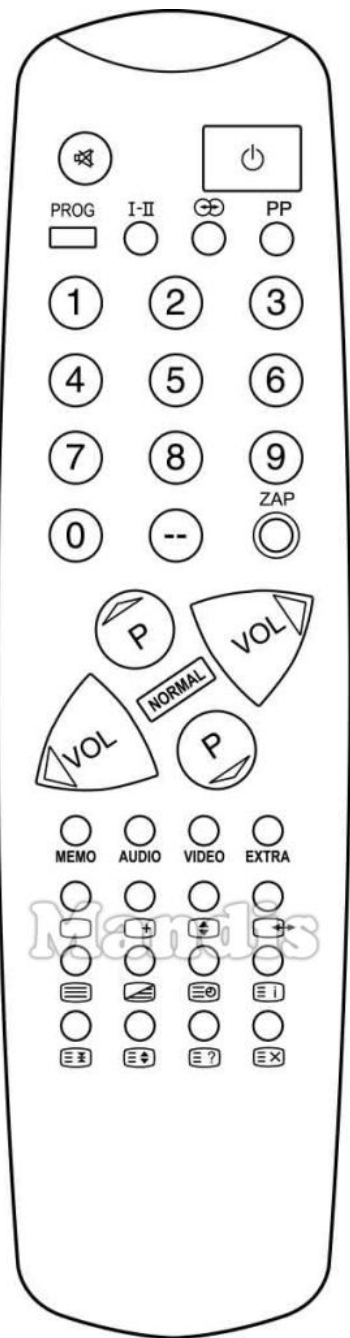

Original	Sustituto
	Mute / Dimmer
	Power
	TV/Radio /
	Audio / Lang I/II
	Sound / Title
	Back / Return
	1
	2
	3
	4
	5
	6
	7
	8
	9
	0
	Guide / EPG / --

Original	Sustituto
	Smart / List
	Up
	CH+ / Page+
	Right
	Vol+
	Left
	Vol-
	OK
	Down
	CH- / Page-
	Red / Netflix / Search
	Green / APP / Repeat
	Shift + Audio / Lang I/II
	Yellow / YouTube / Repeat
	Blue / Prime Video / Random
	Display / Media
	Stop / Hold

Original	Sustituto	Original	Sustituto
[ ◆ ]	OPT-TOOLS <b>SETUP</b> Setup / OPT /		
[ ]↔	TOP MENU <b>D.MENU</b> D.Menu / Top		
[ ≡ ]	<b>GOTO</b> <b>TEXT</b> Text / Goto		
[ /≡ ]	<b>SHIFT</b> + <b>GOTO</b> Shift + <b>TEXT</b> Text /		
[ ≡⊖ ]	<b>EQ</b> <b>SUBTITLE</b> Subtitle / EQ		
[ ≡ i ]	<b>ANGLE</b> <b>INFO</b> Info / Angle		
[ ≡□ ]	<b>STEP-FREEZE</b> <b>  </b> Pause / Step / Freeze		
[ ≡◆ ]	<b>SIZE</b> <b>ZOOM</b> Zoom / Size		
[ ≡? ]	<b>RDS</b> <b>AV INPUT</b> AV / Input / RDS		
[ ≡X ]	<b>CLEAR</b> <b>EXIT</b> Exit / Cancel / Clear <b>CANCEL</b>		