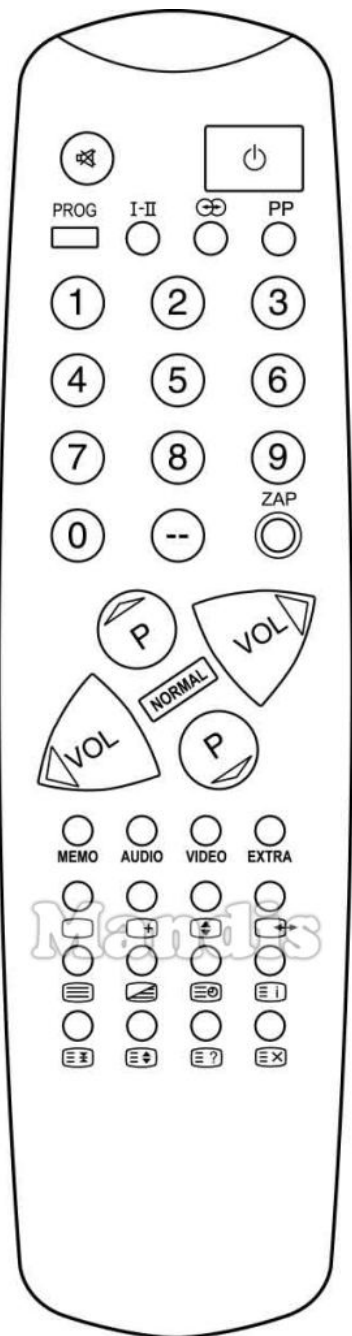

Original	Sustituto
	Mute / Dimmer
	Power
	TV/Radio /
	Audio / Lang I/II
	Sound / Title
	Back / Return
	1
	2
	3
	4
	5
	6
	7
	8
	9
	0
	Guide / EPG / --

Original	Sustituto
	Smart / List
	Up
	CH+ / Page+
	Right
	Vol+
	Left
	Vol-
	OK
	Down
	CH- / Page-
	Red / Netflix / Search
	Green / APP / Repeat
	Shift + Audio / Lang I/II
	Yellow / YouTube / Repeat
	Blue / Prime Video / Random
	Display / Media
	Stop / Hold

Original	Sustituto
	Setup / OPT /
	D.Menu / Top
	Text / Goto
	+ Shift + Text /
	Subtitle / EQ
	Info / Angle
	Pause / Step / Freeze
	Zoom / Size
	AV / Input / RDS
	Exit / Cancel / Clear

Original	Sustituto