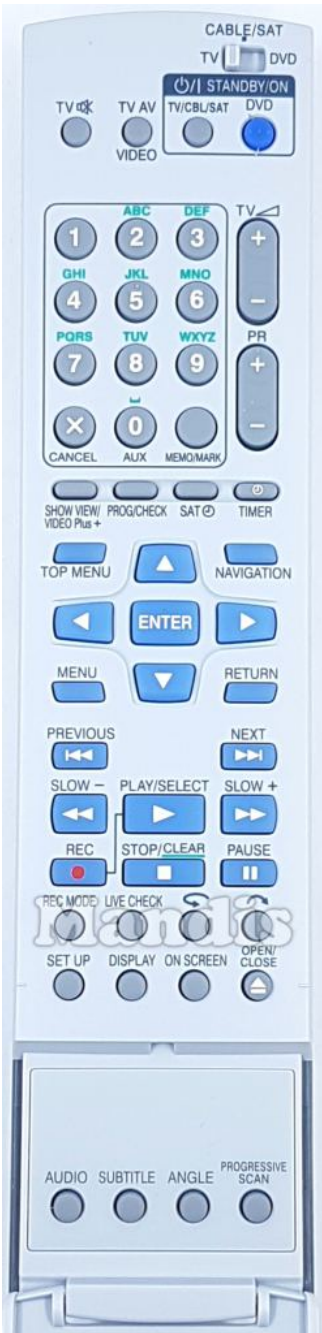

Original	Sustituto
 Standby DVD	 Power
 Standby	 Shift + Power
 Tv AV/Video	 TV/R
 TV Mute	 Mute
 1	 1
 2	 2
 3	 3
 4	 4
 5	 5
 6	 6
 7	 7
 8	 8
 9	 9
 0/AUX	 0
 Cancel	 Exit
 Memo/Mark	 Pre Ch
 Tv Vol+	 Vol +

Original	Sustituto
 Tv Vol-	 Vol -
 PR+	 Ch +
 PR-	 Ch -
 ShowView/Video	 Smart
 Prog/Check	 Sleep
 SAT Timer	 Media
 Timer	 AV
 Top Menu	 Shift + Menu
 Navigation	 List
 Menu	 Menu
 Return	 Back
 Up	 Up
 Down	 Down
 Right	 Right
 Left	 Left
 Enter	 Ok
 I<<	 I<<

Original	Sustituto
>>I	>>I
<</Slow-	<<
Play/Select	Play
>>/Slow+	>>
Rec	Rec
Stop/Clear	Stop
Pause	Pause
Rec Mode	SHIFT + REC MODE Shift + Rec
Live Check	REPEAT TEXT Text
←	C Yellow
→	D Blue
Set Up	SETTINGS OPT Options
On Screen	ECO 3D 3D
Display	DISPLAY INFO Info
Open/Close	ZOOM Eject
Audio	SOUND DUAL Dual
Subtitle	AD SUBT Subt

Original	Sustituto
Angle	E-MANUAL D.MENU D. Menu
Progressive Scan	PICTURE FORMAT Format

Original	Sustituto
Standby	Power
Standby DVD	+ Shift + Power
Mute	Mute
Tv/AV/Video	TV/R
Vol+	Vol +
Vol-	Vol -
PR+	Ch +
PR-	Ch -
1	1
2	2
3	3
4	4
5	5
6	6
7	7
8	8
9	9