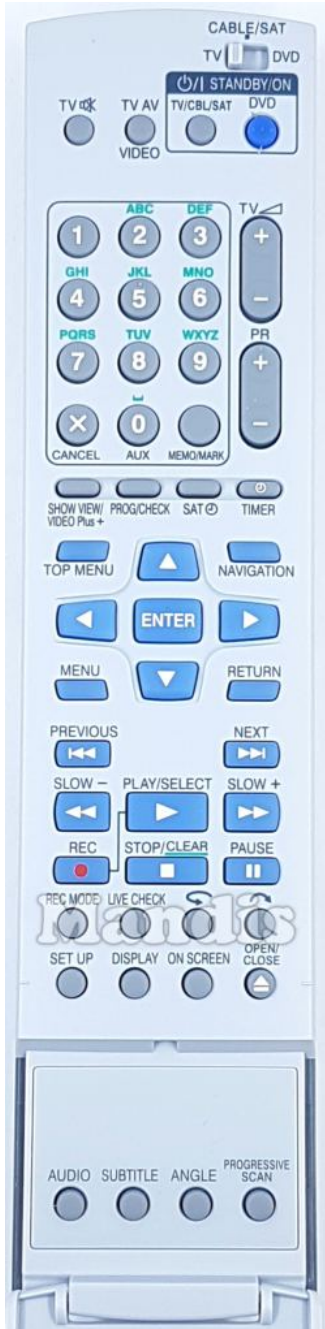

Original	Sustituto
 Standby DVD	 Power
 Standby	 Shift + Power
 Tv AV/Video	 TV/R
 TV Mute	 Mute
 1	 1
 2	 2
 3	 3
 4	 4
 5	 5
 6	 6
 7	 7
 8	 8
 9	 9
 0/AUX	 0
 Cancel	 Exit
 Memo/Mark	 Pre Ch
 Tv Vol+	 Vol +

Original	Sustituto
 Tv Vol-	 Vol -
 PR+	 Ch +
 PR-	 Ch -
 ShowView/Video	 Smart
 Prog/Check	 Sleep
 SAT Timer	 Media
 Timer	 AV
 Top Menu	 Shift + Menu
 Navigation	 List
 Menu	 Menu
 Return	 Back
 Up	 Up
 Down	 Down
 Right	 Right
 Left	 Left
 Enter	 Ok
 I<<	 I<<

Original	Sustituto
Angle	E-MANUAL D.MENU D. Menu
Progressive Scan	PICTURE FORMAT Format

Original	Sustituto
Standby	Power
Standby DVD	+ Shift + Power
Mute	Mute
Tv/AV/Video	TV/R
Vol+	Vol +
Vol-	Vol -
PR+	Ch +
PR-	Ch -
1	1
2	2
3	3
4	4
5	5
6	6
7	7
8	8
9	9

Original	Sustituto
0	0
Cancel	Back
Timer	AV
Show View/Video Plus	Smart

Original	Sustituto
Standby	Power
Standby DVD	+ Shift + Power
1	1
2	2
3	3
4	4
5	5
6	6
7	7
8	8
9	9
0	0
PR+	Ch +
PR-	Ch -
Tv Vol+	Vol +
Tv Vol-	Vol -
Tv Mute	Mute