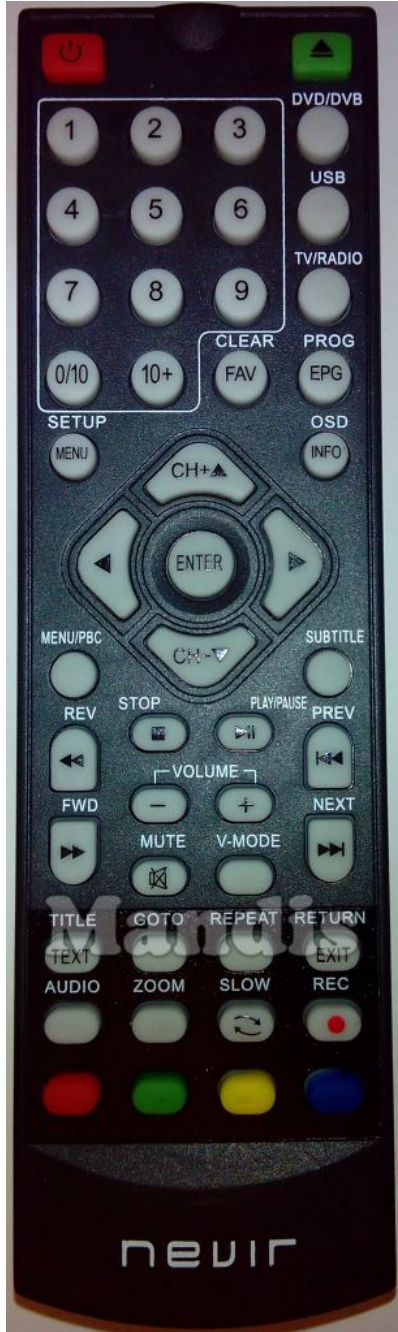

Original	Sustituto
 Power	 Power
 Eject	 Eject / Surround
 1	 1
 2	 2
 3	 3
 4	 4
 5	 5
 6	 6
 7	 7
 8	 8
 9	 9
 0/10	 0
 10+	 Shift + Guide / EPG / -/-
 DVD/DVB	 AV / Input / RDS
 USB	 Shift + 8
 Tv/Radio	 TV/Radio /
 FAV	 Fav / Marker / PC

Original	Sustituto
 EPG/Prog	 Guide / EPG / -/-
 Menu/Setup	 Menu / Home
 Info/OSD	 Info / Angle
 Menu/PBC	 Shift + Menu /
 Subtitle	 Subtitle / EQ
 Down/CH-	 CH- / Page-
 <</Rev	 << / Tune-
 UP/CH+	 CH+ / Page+
 >>/Fwd	 >> / Tune+
 Left	 Left
 Stop	 Stop / Hold
 Right	 Right
 Play/Pause	 Play / Slow
 I<</Prev	 I<< / Preset-
 Enter	 OK
 >>I/Next	 >>I / Preset+
 Vol-	 Vol-

Original	Sustituto
	Vol+
	Mute / Dimmer
	Sound / Title
	Text / Goto
	Shift + Text /
	Shift + Green / APP /
	Exit / Cancel / Clear
	Audio / Lang I/II
	Zoom / Size
	Back / Return
	Rec / Rec Mode
	Red / Netflix / Search
	Green / APP / Repeat
	Yellow / YouTube / Repeat
	Blue / Prime Video / Random