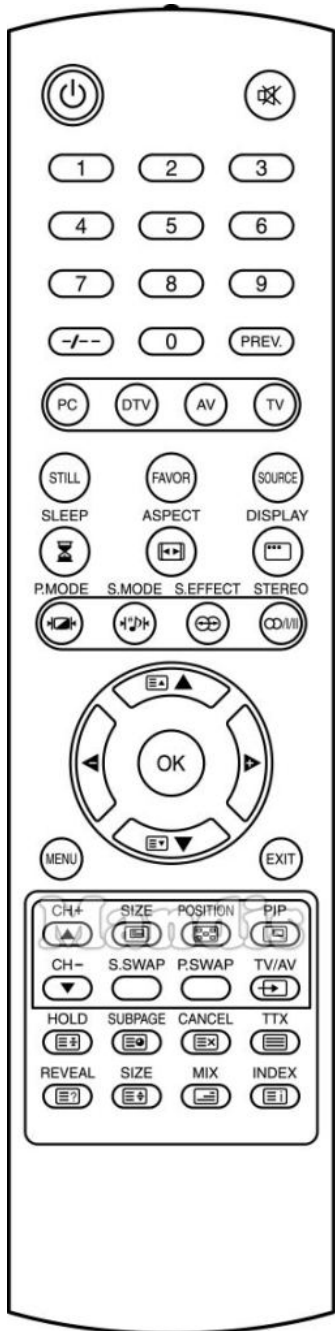

Original	Sustituto
	Standby
	Mute / Dimmer
	1
	2
	3
	4
	5
	6
	7
	8
	9
	Guide / EPG / -/--
	0
	I<< / Preset-
	Shift + Fav / Marker / PC
	Shift + 2
	Shift + 3

Original	Sustituto
	Shift + 1
	Pause / Step / Freeze
	Fav / Marker / PC
	AV / Input / RDS
	Sleep / Timer
	Shift + Picture / Format
	Display / Media
	Picture / Format
	Red / Netflix / Search
	Shift + Sound / Title
	Green / APP / Repeat
	Sound / Title
	Yellow / YouTube / Repeat
	Audio / Lang I/II
	Blue / Prime Video / Random
	Up
	CH+ / Page+

Original	Sustituto		
	Left / Vol-		Left
	Left / Vol-		Vol-
	OK		OK
	Right / Vol+		Vol+
	Right / Vol+		Right
	Menu		Menu / Home
	Down / CH-		Down
	Down / CH-		CH- / Page-
	Exit		Exit / Cancel / Clear
	PIP CH+		Shift + CH+ /
	PIP Size		Shift + Red / Netflix /
	PIP Position		Shift + Green / APP /
	PIP		Smart / List
	PIP CH-		Shift + CH- /
	PIP S.Swap		Shift + Blue / Prime
	PIP P.Swap		Shift + Yellow / YouTube /
	PIP TV/AV		Shift + AV / Input / RDS

Original	Sustituto		
	Hold		Stop / Hold
	Subpage		Subtitle / EQ
	Cancel		Shift + Exit / Cancel / Clear
	TTX		Text / Goto
	Reveal		D.Menu / Top
	Size		Zoom / Size
	Mix		Shift + Text /
	Index		Info / Angle