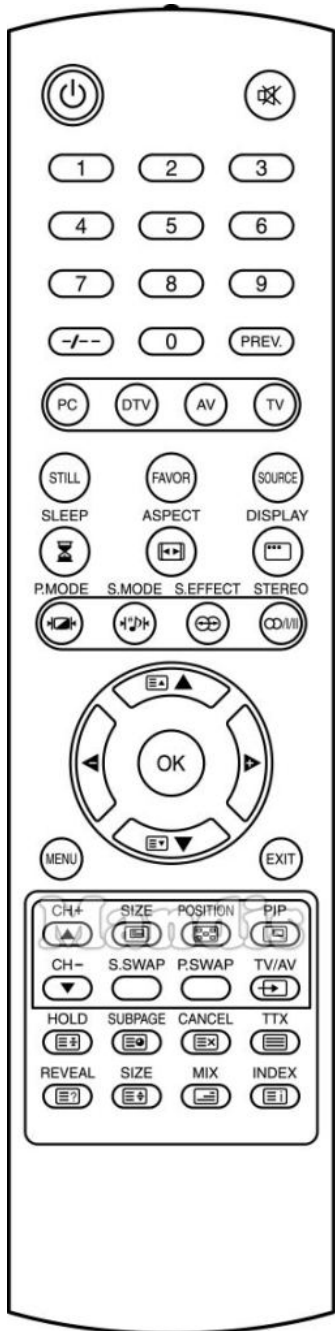

Original	Sustituto	Original	Sustituto
	Standby		Power
	Mute		Mute / Dimmer
	1		1
	2		2
	3		3
	4		4
	5		5
	6		6
	7		7
	8		8
	9		9
	0		0
	Prev.		I<< / Preset-
	PC		Shift + Fav / Marker / PC
	DTV		Shift + 2
	AV		Shift + 3

Original	Sustituto	Original	Sustituto
	TV		Shift + 1
	Still		Pause / Step / Freeze
	Favor		Fav / Marker / PC
	Source		AV / Input / RDS
	Sleep		Sleep / Timer
	Aspect		Shift + Picture / Format
	Display		Display / Media
	Red / P.Mode		Picture / Format
	Red / P.Mode		Red / Netflix / Search
	Green / S.Mode		Shift + Sound / Title
	Green / S.Mode		Green / APP / Repeat
	Yellow / S.Effect		Sound / Title
	Yellow / S.Effect		Yellow / YouTube / Repeat
	Blue / Stereo		Audio / Lang I/II
	Blue / Stereo		Blue / Prime Video / Random
	Up / CH+		Up
	Up / CH+		CH+ / Page+

Original	Sustituto		
	Left / Vol-		Left
	Left / Vol-		Vol-
	OK		OK
	Right / Vol+		Vol+
	Right / Vol+		Right
	Menu		Menu / Home
	Down / CH-		Down
	Down / CH-		CH- / Page-
	Exit		Exit / Cancel / Clear
	PIP CH+		Shift + CH+ /
	PIP Size		Shift + Red / Netflix /
	PIP Position		Shift + Green / APP /
	PIP		Smart / List
	PIP CH-		Shift + CH- /
	PIP S.Swap		Shift + Blue / Prime
	PIP P.Swap		Shift + Yellow / YouTube /
	PIP TV/AV		Shift + AV / Input / RDS

Original	Sustituto		
	Hold		Stop / Hold
	Subpage		Subtitle / EQ
	Cancel		Shift + Exit / Cancel / Clear
	TTX		Text / Goto
	Reveal		D.Menu / Top
	Size		Zoom / Size
	Mix		Shift + Text /
	Index		Info / Angle