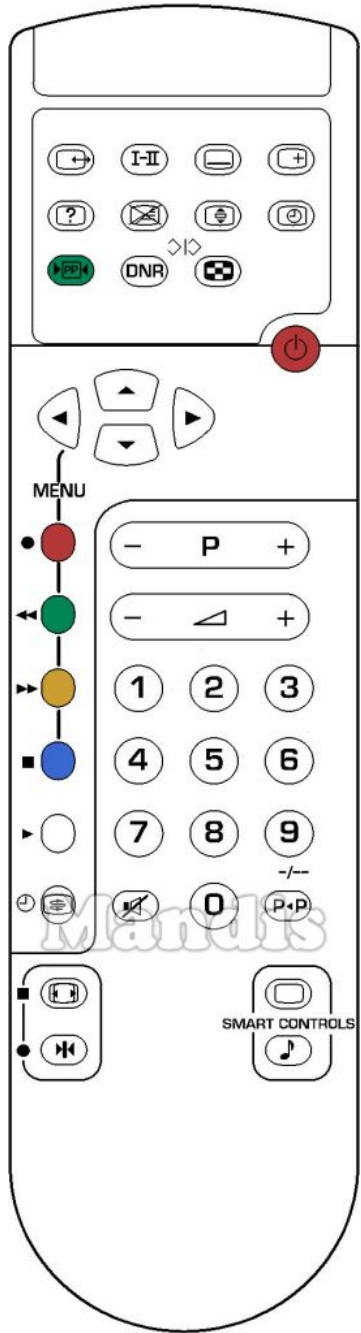

Original	Sustituto
	Power
	+  Shift + Menu
	AV
	Dual
	Subt
	Info
	D. Menu
	TV/R
	Eject
	+  Shift + AV
	Back
	Options
	Guide
	Up
	Down
	Right
	Left

Original	Sustituto
	Red
	+  Shift + Format
	Green
	+  Shift + Dual
	Yellow
	Menu
	Blue
	Ok
	+  Shift + Subt
	Text
	Ch -
	Ch +
	Vol -
	Vol +
	1
	2
	3

	Original	Sustituto	Original	Sustituto
	4			
	5			
	6			
	7			
	8			
	9			
	0			
	Mute			
	P < P			
	Format			
	Freeze			
	Smart Controls Picture			
	Smart Controls Audio			

Original	Sustituto	Original	Sustituto
	Power		Power
	Time		TV/R
	Zoom		3D
	Mix		Text
	[?]		Shift + Info
	[+]		Info
	Freeze/Rec		Pause
	Format/Stop		Format
	Source		AV
	I-II		Dual
	Up		Up
	Down		Down
	Right		Right
	Left		Left
	Rec		Rec
	<<		<<
	>>		>>
	Stop		Stop
	Play		Play
	Timer		Shift + AV
	P-		Ch -
	P+		Ch +
	1		1
	2		2
	3		3
	4		4
	5		5
	6		6
	7		7
	8		8
	9		9
	0		0
	-/-		Guide