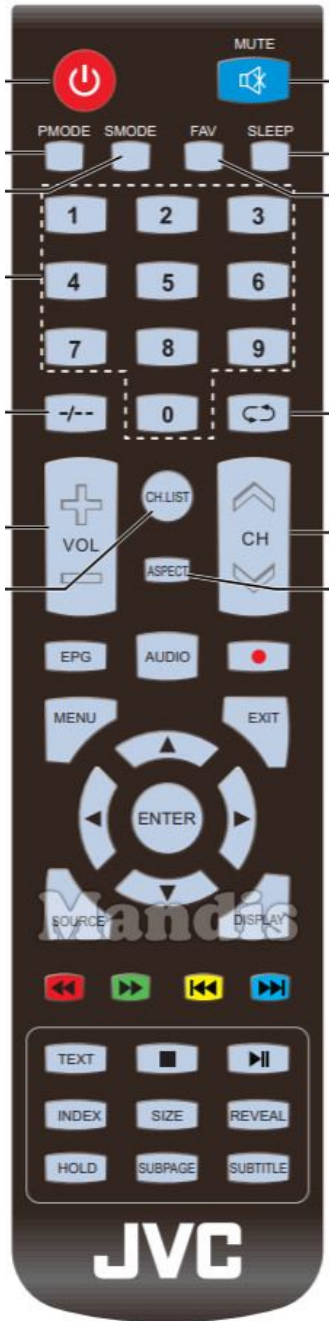

Original	Sustituto		
	Power		Power
	Mute		Mute / Dimmer
	P.Mode		Picture / Format
	S.Mode		Sound / Title
	FAV		Fav / Marker / PC
	Sleep		Sleep / Timer
	1		1
	2		2
	3		3
	4		4
	5		5
	6		6
	7		7
	8		8
	9		9
	-/-		Shift + Guide / EPG / -/-
	0		0

Original	Sustituto		
	Recall		Back / Return
	Vol+		Vol+
	CH.List		Smart / List
	CH+		CH+ / Page+
	Vol-		Vol-
	Aspect		Shift + Picture / Format
	CH-		CH- / Page-
	EPG		Guide / EPG / -/-
	Audio		Audio / Lang I/II
	Rec		Rec / Rec Mode
	Menu		Menu / Home
	Exit		Exit / Cancel / Clear
	Up		Up
	Left		Left
	Enter		OK
	Right		Right
	Source		AV / Input / RDS

Original	Sustituto
 Down	 Down
 Display	 Display / Media
 Red	 Red / Netflix / Search
 <<	 << / Tune-
 Green	 Green / APP / Repeat
 >>	 >> / Tune+
 Yellow	 Yellow / YouTube / Repeat
  <<	  << / Preset-
 Blue	 Blue / Prime Video / Random
 >>	 >>  / Preset+
 Text	 Text / Goto
 Stop	 Stop / Hold
 Play	 Play / Slow
 Pause	 Pause / Step / Freeze
 Index	 D.Menu / Top
 Size	 Zoom / Size
 Reveal	 Shift + Back / Return

Original	Sustituto
 Hold	 Shift + Stop /
 Subpage	 Setup / OPT /
 Subtitle	 Subtitle / EQ