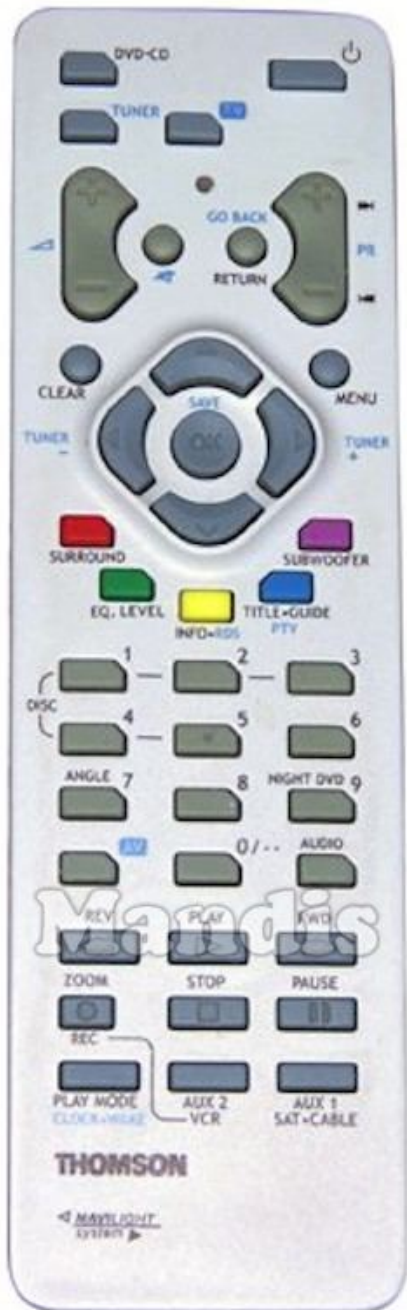

Original	Sustituto
 Power	 Power
 Mute	 Mute
 Menu	 Menu
 1 / Disc 1	 1
 2 / Disc 2	 2
 3 / Disc 3	 3
 4 / Disc 4	 4
 5 / Disc 5	 5
 6	 6
 7 / Angle	 7
 8	 8
 9 / Night DVD	 9
 0 / --	 0
 Aux 1 / SAT /	 AV
 Aux 2 / VCR	 Shift + AV
 Tuner	 Shift + TV/R
 TV	 TV/R

Original	Sustituto
 DVD / CD	 Media
 Vol +	 Vol +
 Vol -	 Vol -
 >>	 >>
 <<	 <<
 Up	 Up
 Right	 Right
 Down	 Down
 Left	 Left
 OK / Save	 Ok
 Return	 Back
 Clear / Sleep	 Sleep
 Play Mode	 Shift + Play
 Pause	 Pause
 Stop	 Stop
 Rec / Zoom	 Rec
 << REV	 <<

Original	Sustituto
Play	Play
>> FWD	>>
Audio	Dual
PR +	Ch +
PR -	Ch -
Tuner -	Shift + Left
Tuner +	Shift + Right
Purple /	Pre Ch
Red / Surround	Red
Green / EQ Level	Green
Yellow / Info	Yellow
Blue / Title/Guide	Blue
Yellow / Info	Info
Blue / Title/Guide	Guide