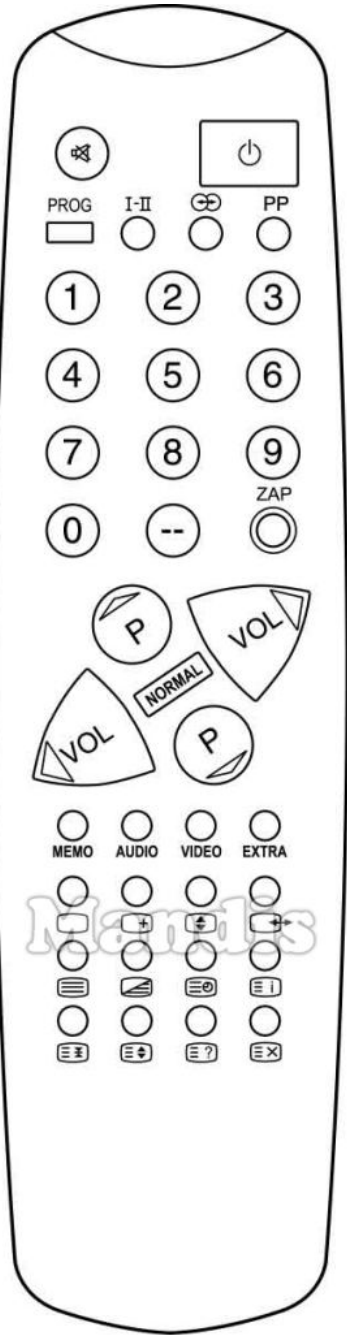

Original	Sustituto
	Mute / Dimmer
	Power
	TV/Radio /
	Audio / Lang I/II
	Sound / Title
	Back / Return
	1
	2
	3
	4
	5
	6
	7
	8
	9
	0
	Guide / EPG / --

Original	Sustituto
	Smart / List
	Up
	CH+ / Page+
	Right
	Vol+
	Left
	Vol-
	OK
	Down
	CH- / Page-
	Red / Netflix / Search
	Green / APP / Repeat
	Shift + Audio / Lang I/II
	Yellow / YouTube / Repeat
	Blue / Prime Video / Random
	Display / Media
	Stop / Hold

Original		Sustituto	
	[◆]	SETUP	Setup / OPT /
	[]↔	D.MENU	D.Menu / Top
	[≡]	TEXT	Text / Goto
	[/ ≡]	SHIFT + GOTO	Shift + Text /
	[≡ ○]	SUBTITLE	Subtitle / EQ
	[≡ i]	INFO	Info / Angle
	[≡ ⏸]	STEP-FREEZE	Pause / Step / Freeze
	[≡ ◆]	ZOOM	Zoom / Size
	[≡ ?]	RDS AV INPUT	AV / Input / RDS
	[≡ X]	CLEAR EXIT CANCEL	Exit / Cancel / Clear